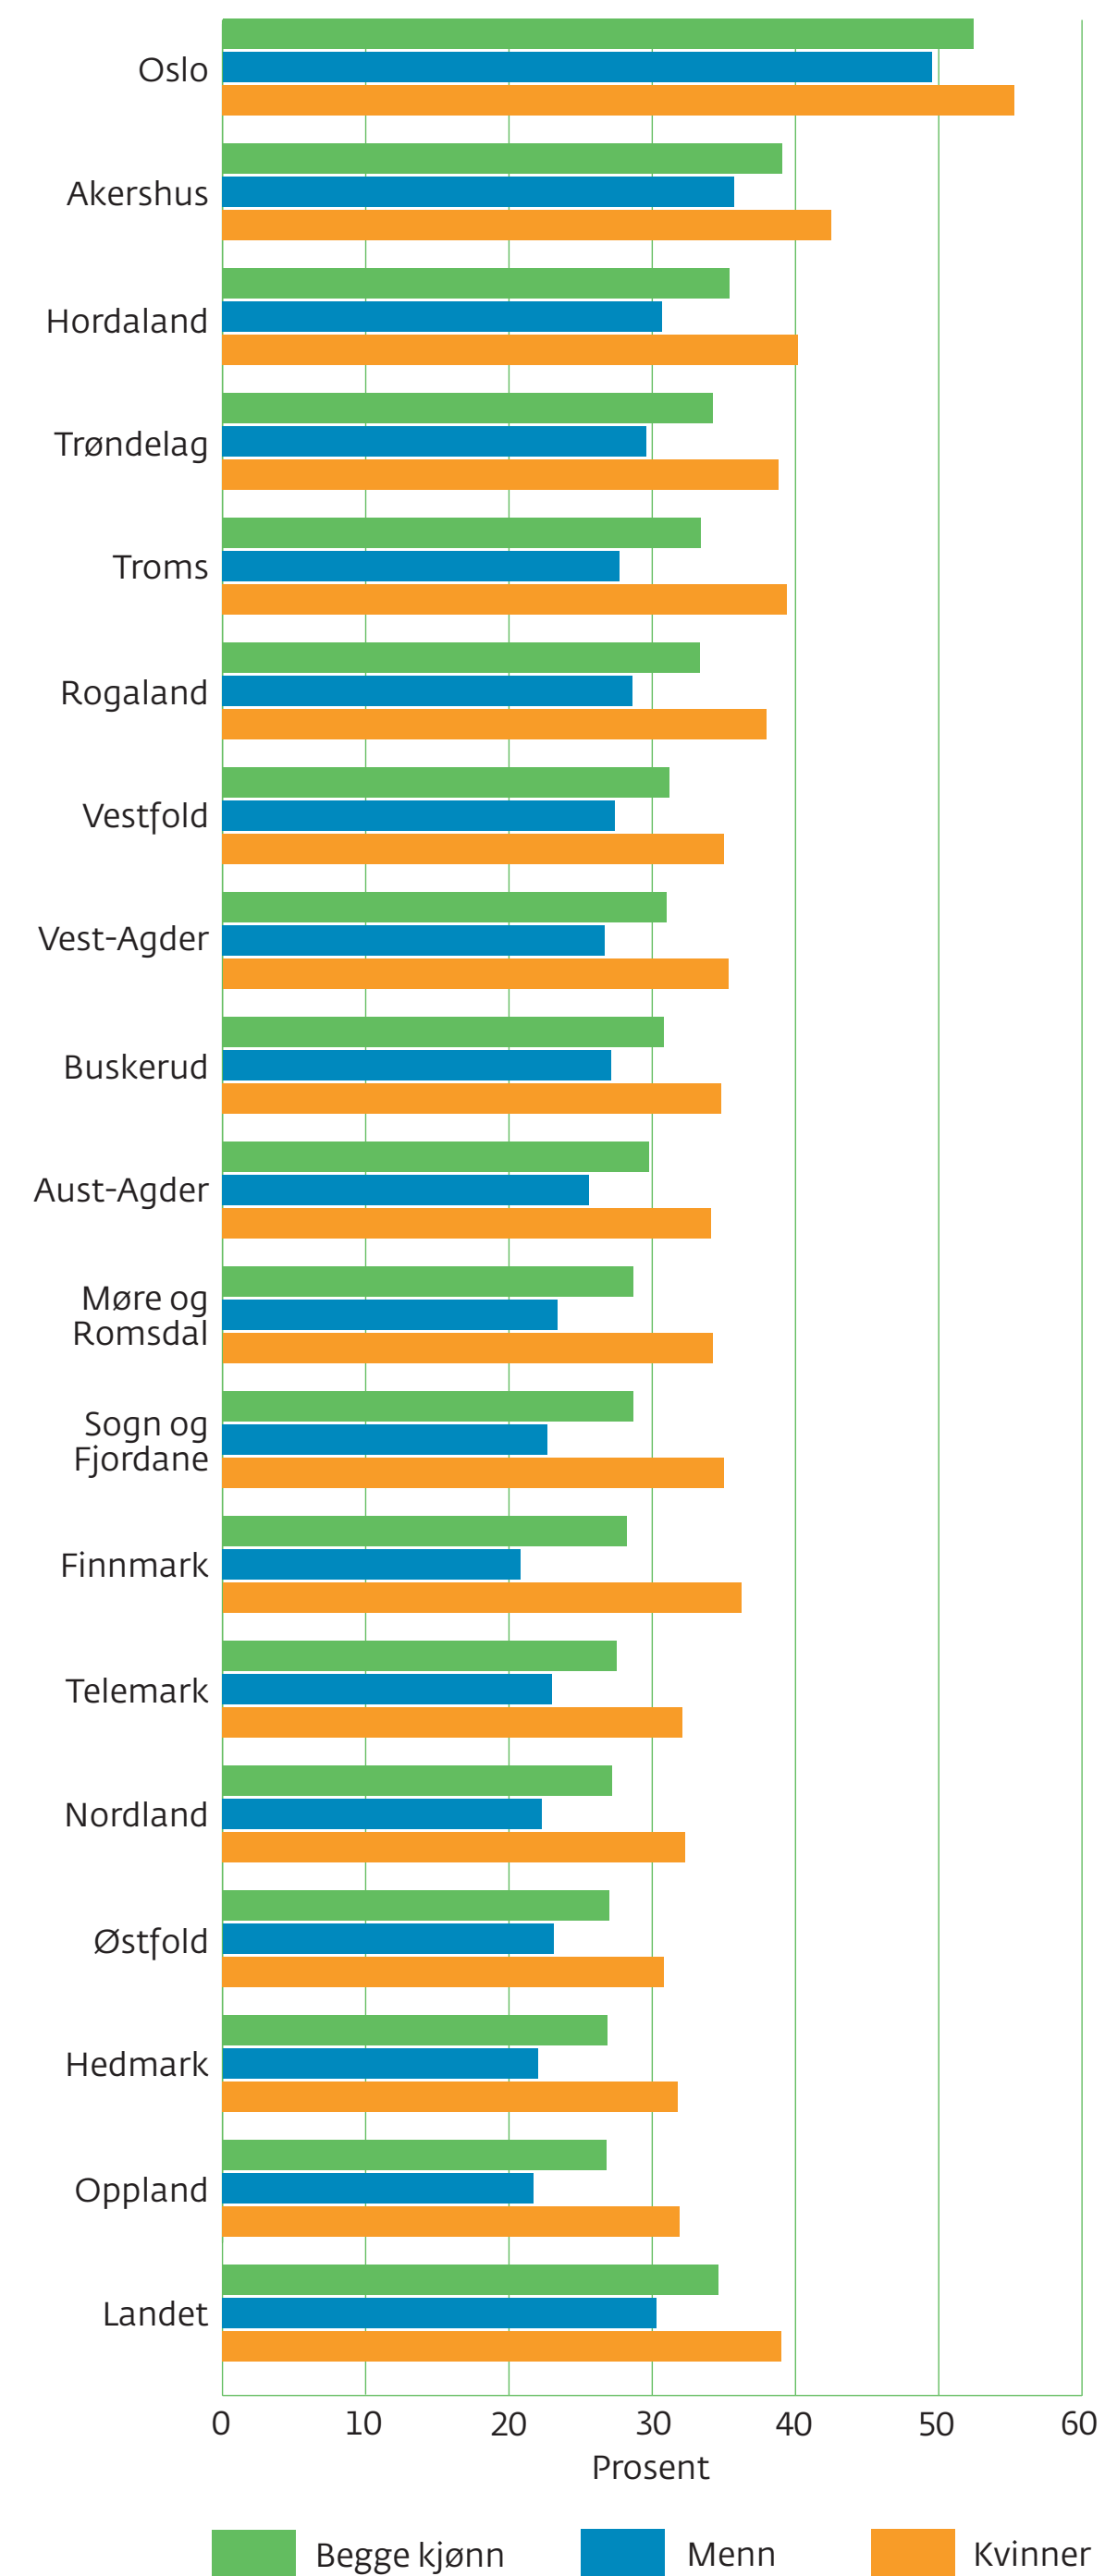

Del av befolkninga 16 år eller eldre med høgare utdanning, 2019, prosent

Kjelde: SSB

Møre og Romsdal
fylkeskommune

mrfylke.no/fylkesstatistikk