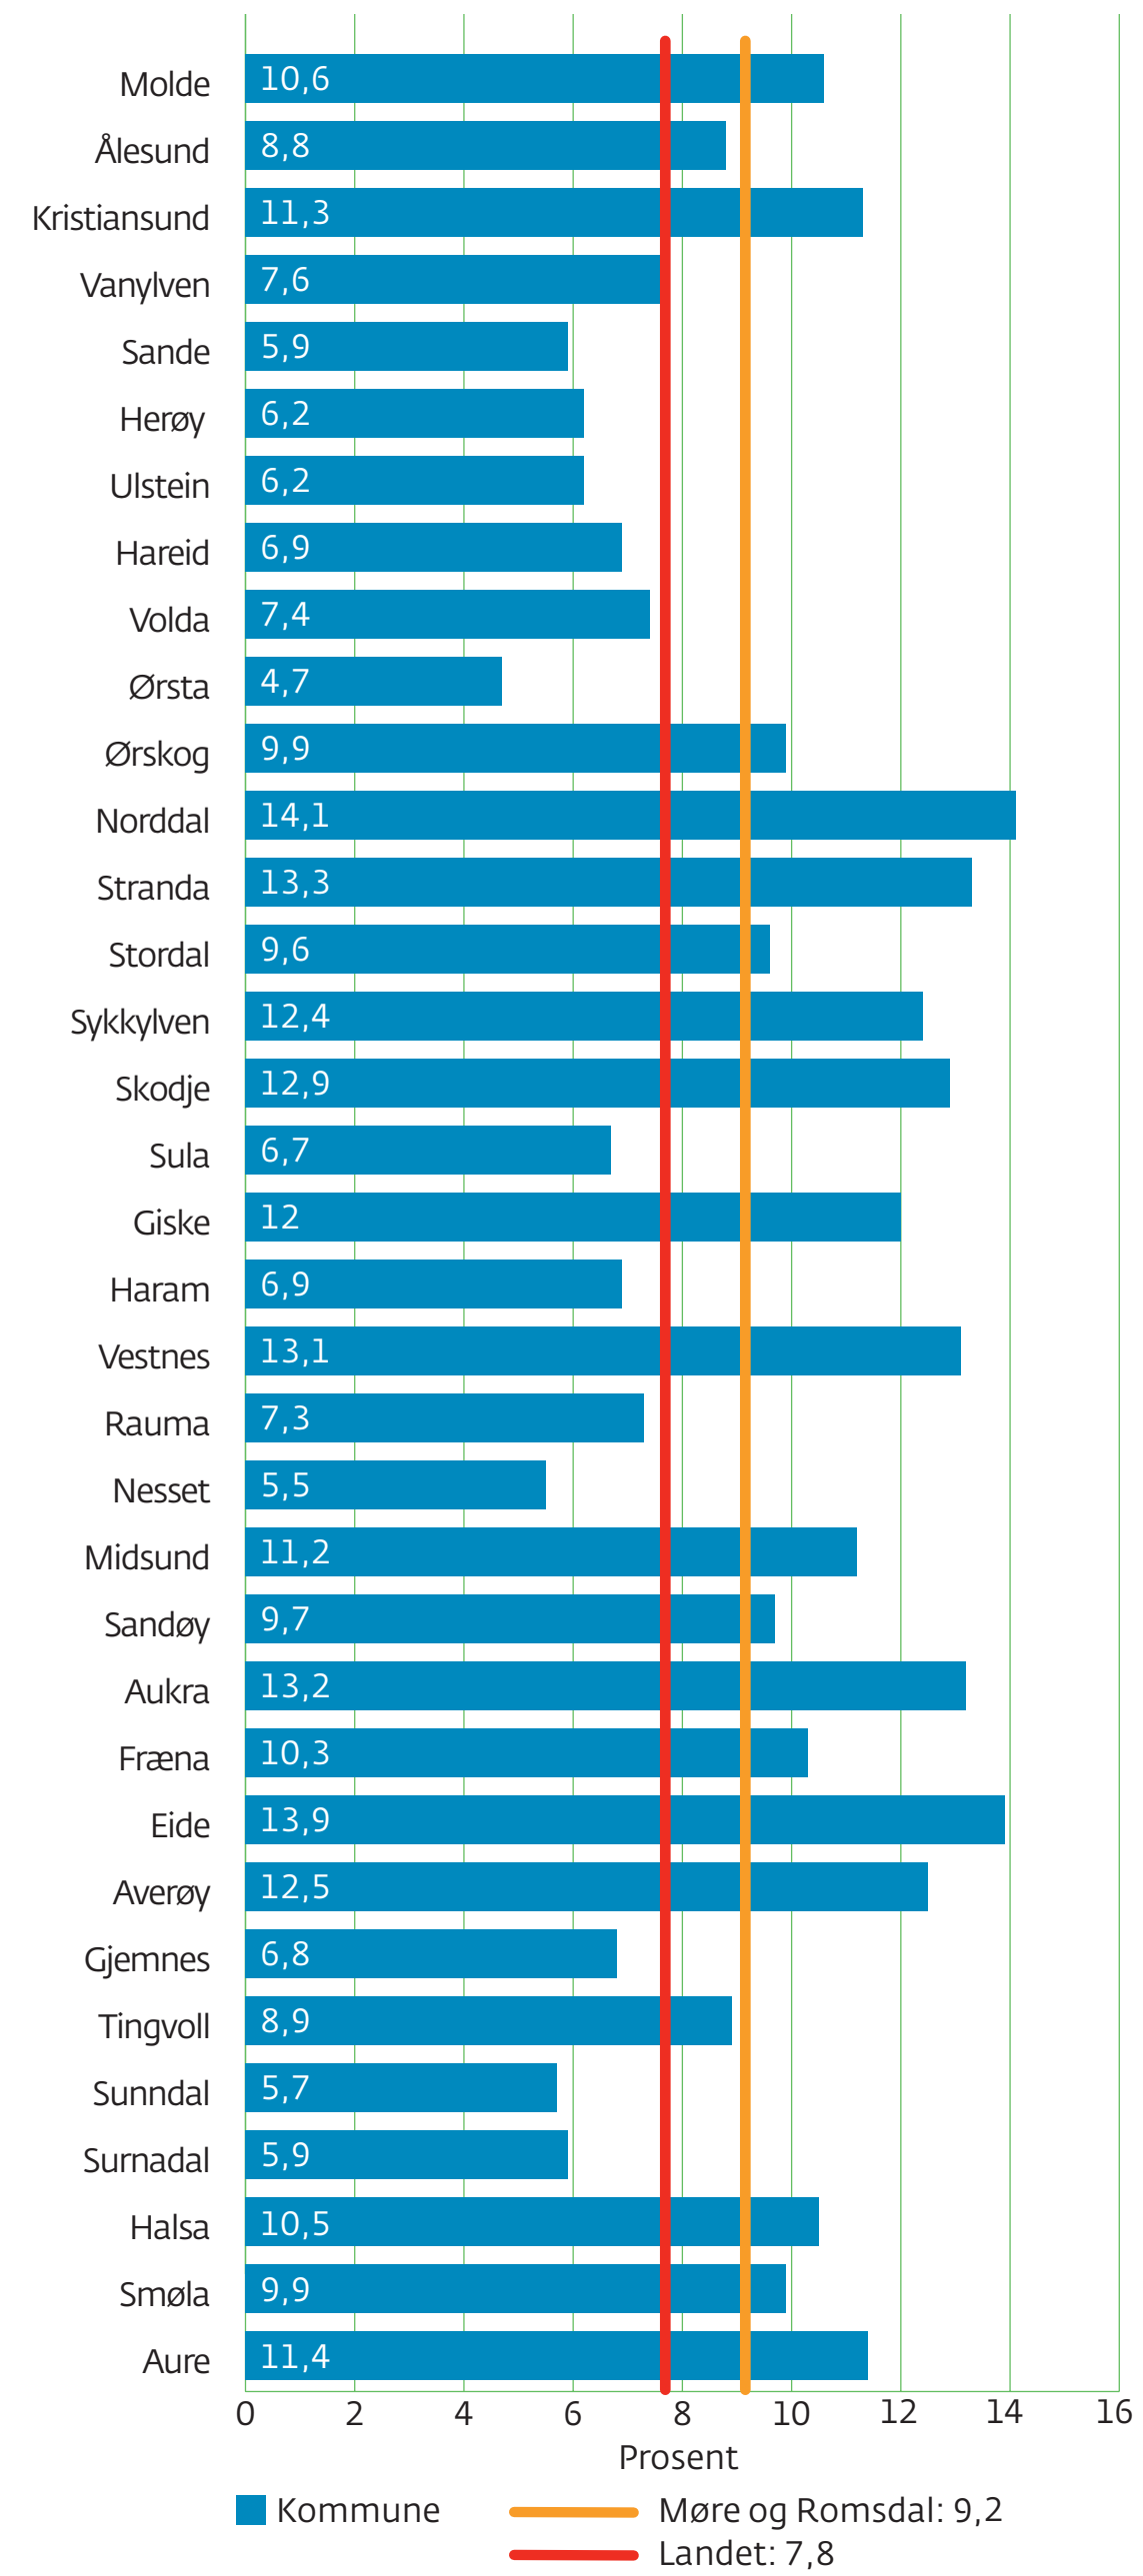

Spesialundervisning i grunnskolen 2019

Kjelde: SSB

Møre og Romsdal
fylkeskommune

mrfylke.no/fylkesstatistikk