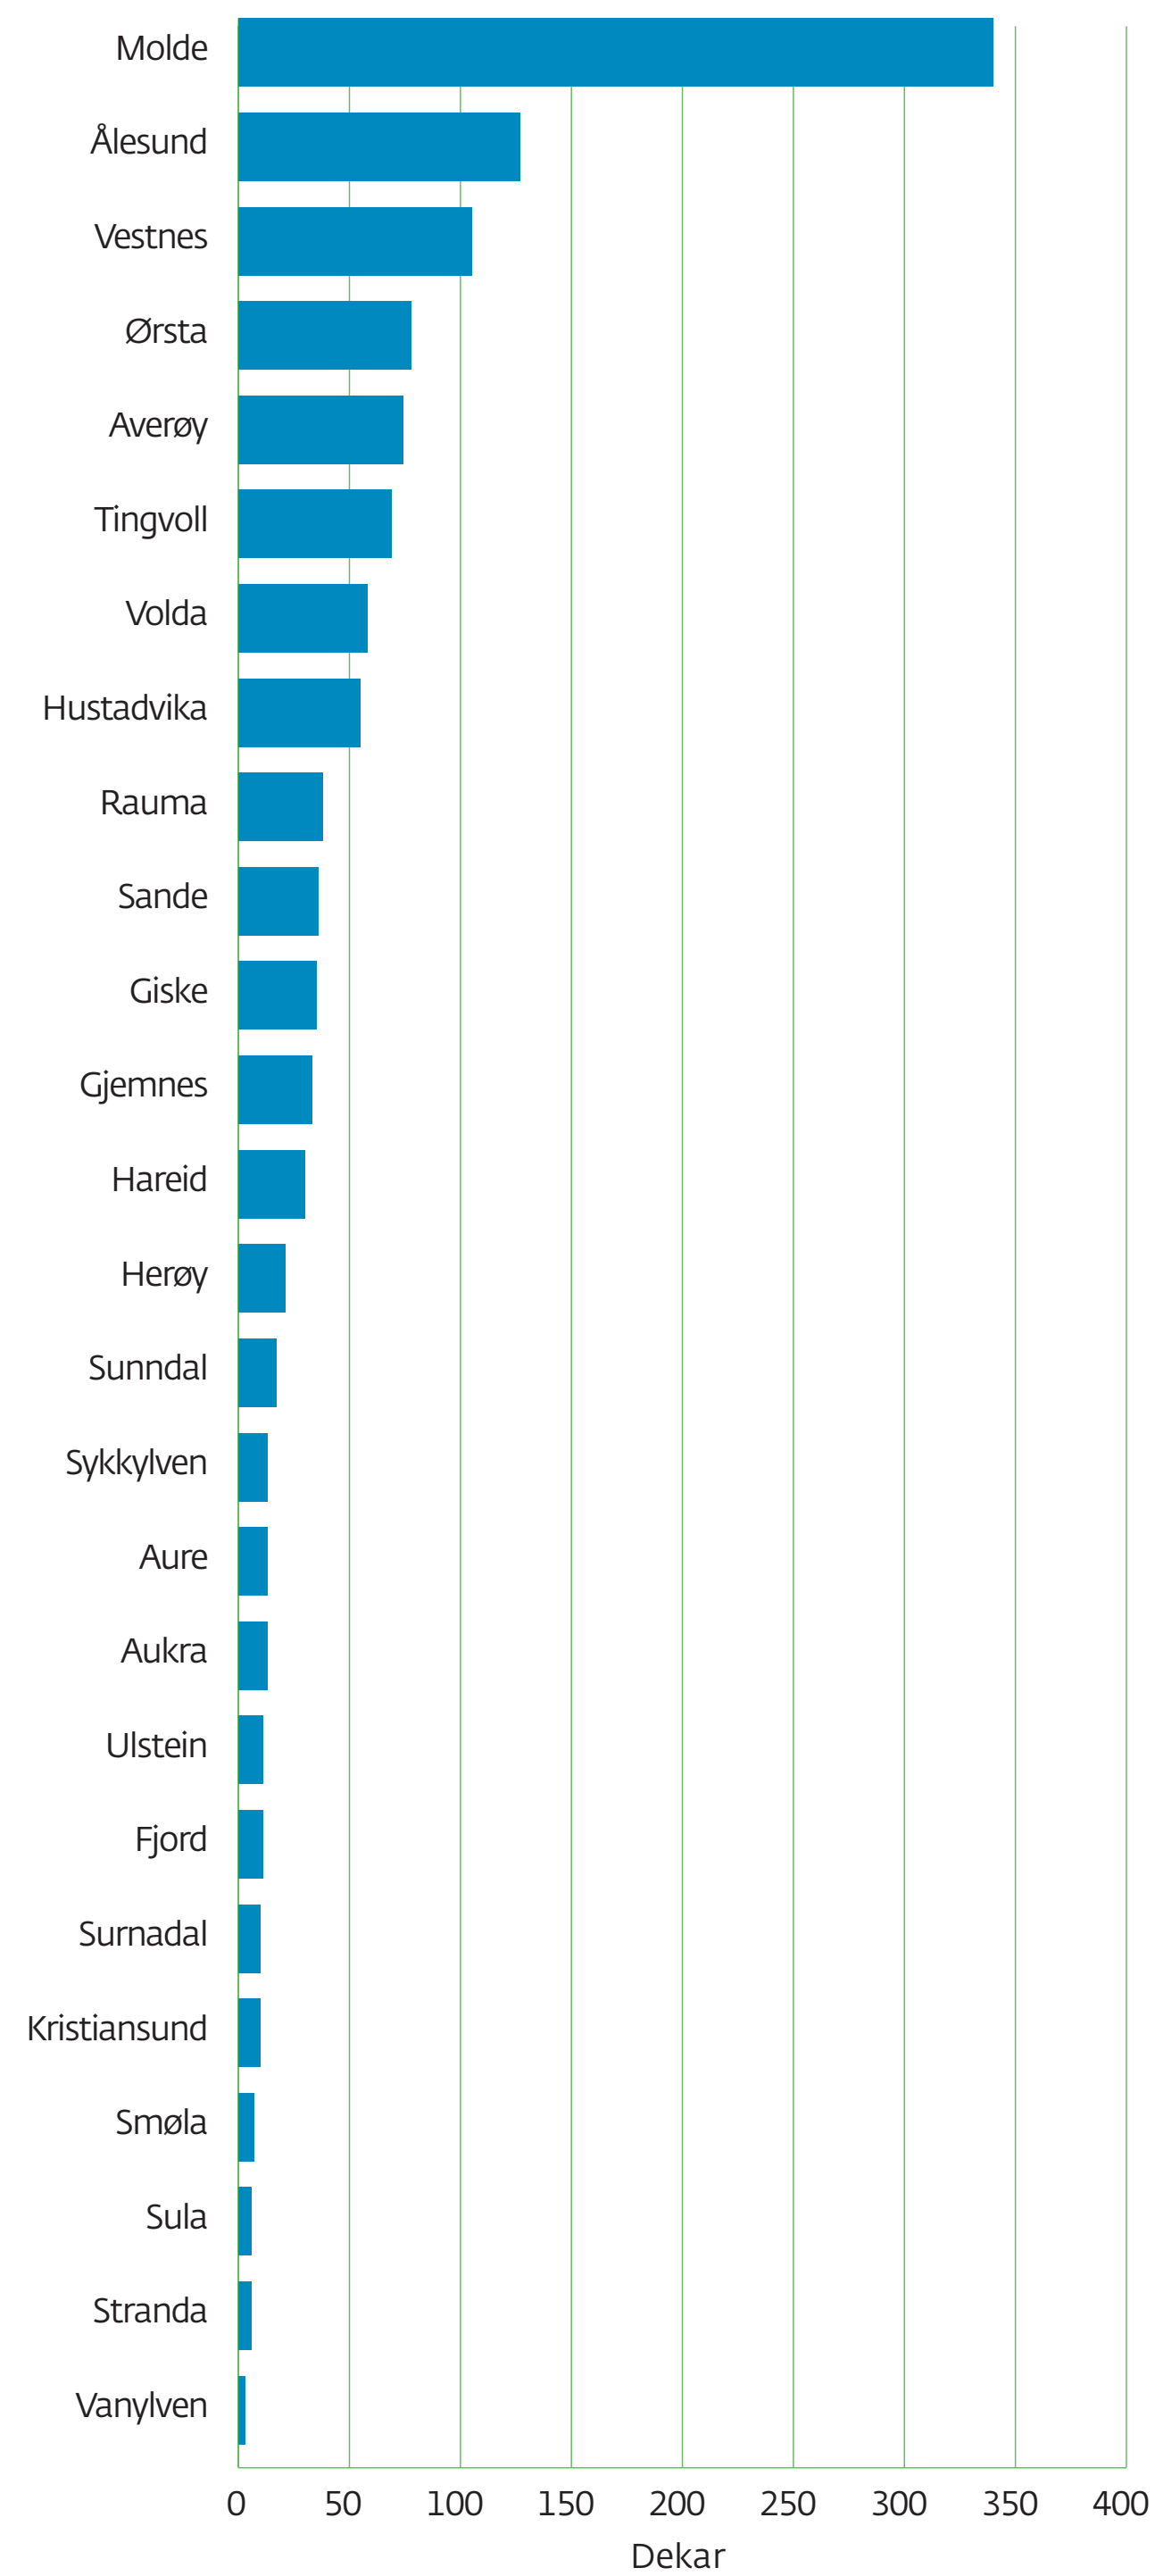

Omdisponering av dyrka jord, dekar, 2015–2019

Kjelde: SSB

Møre og Romsdal
fylkeskommune

mrfylke.no/fylkesstatistikk