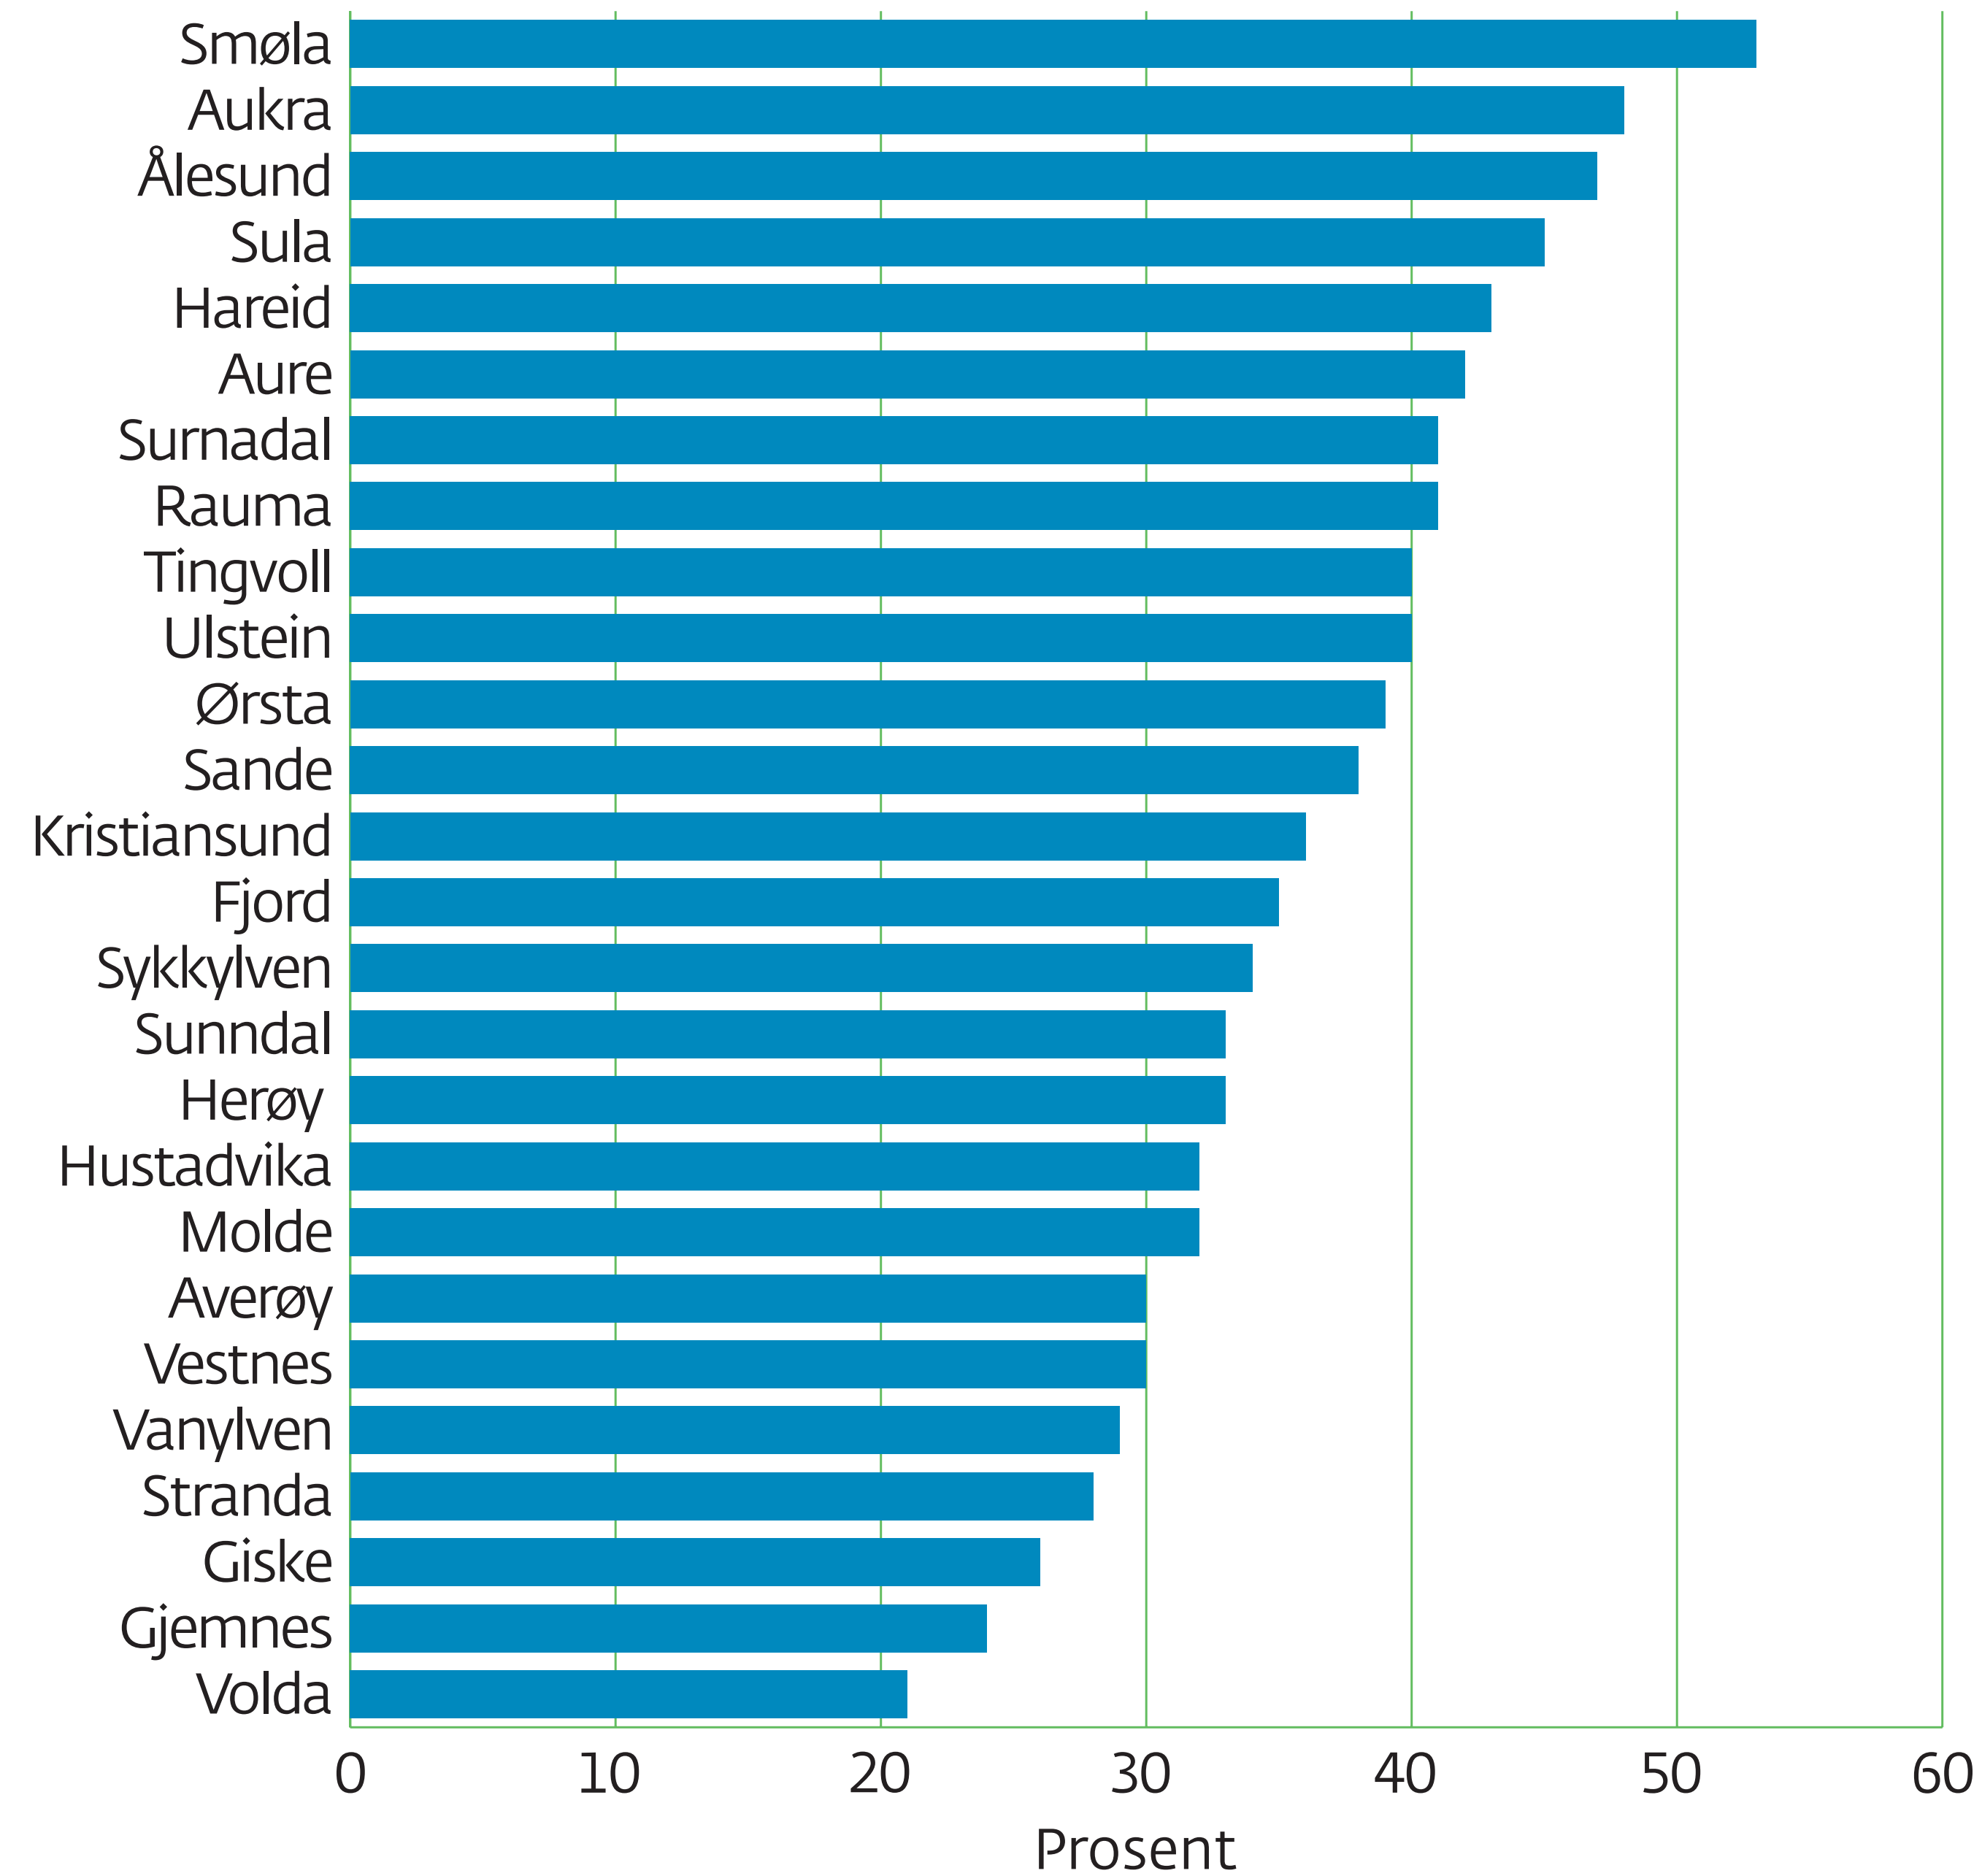

# Kvinnedel i kommunestyra i Møre og Romsdal 2019, prosent

Kjelde: SSB

Møre og Romsdal  
fylkeskommune

[mrfylke.no/fylkesstatistikk](http://mrfylke.no/fylkesstatistikk)