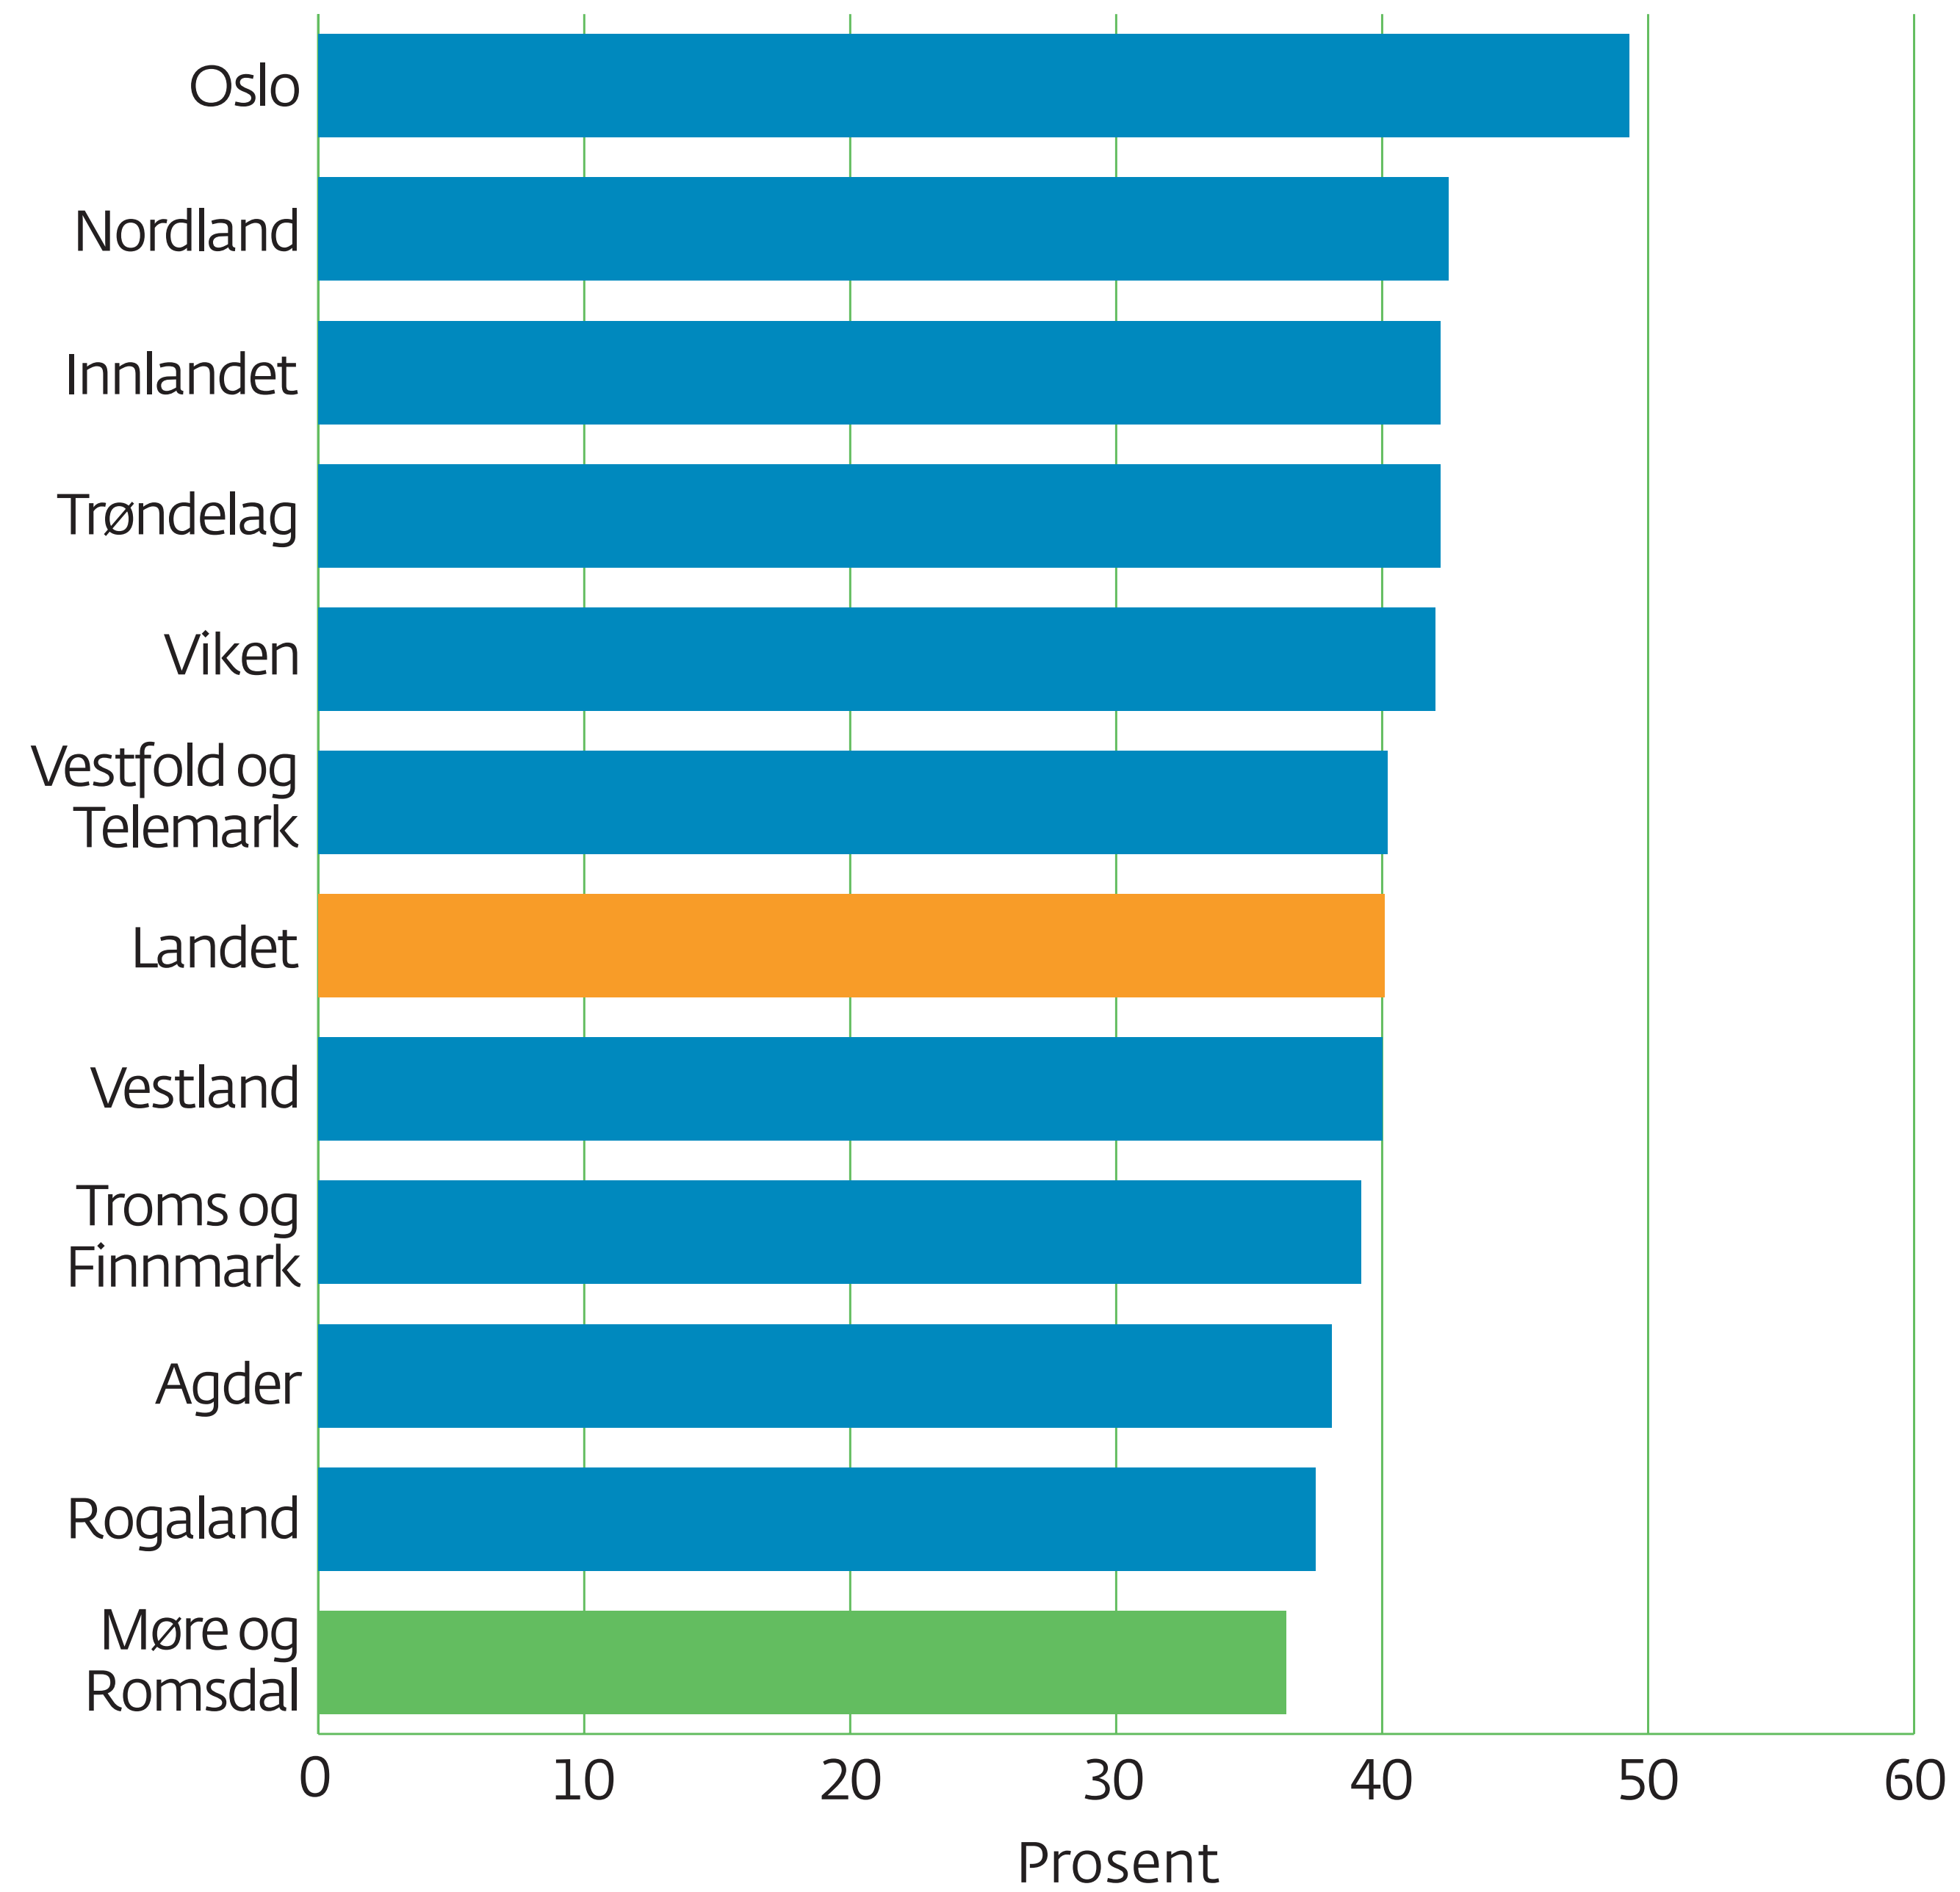

Kvinnedel i kommunestyra 2019 etter fylke, prosent

Kjelde: SSB

Møre og Romsdal
fylkeskommune

mrfylke.no/fylkesstatistikk