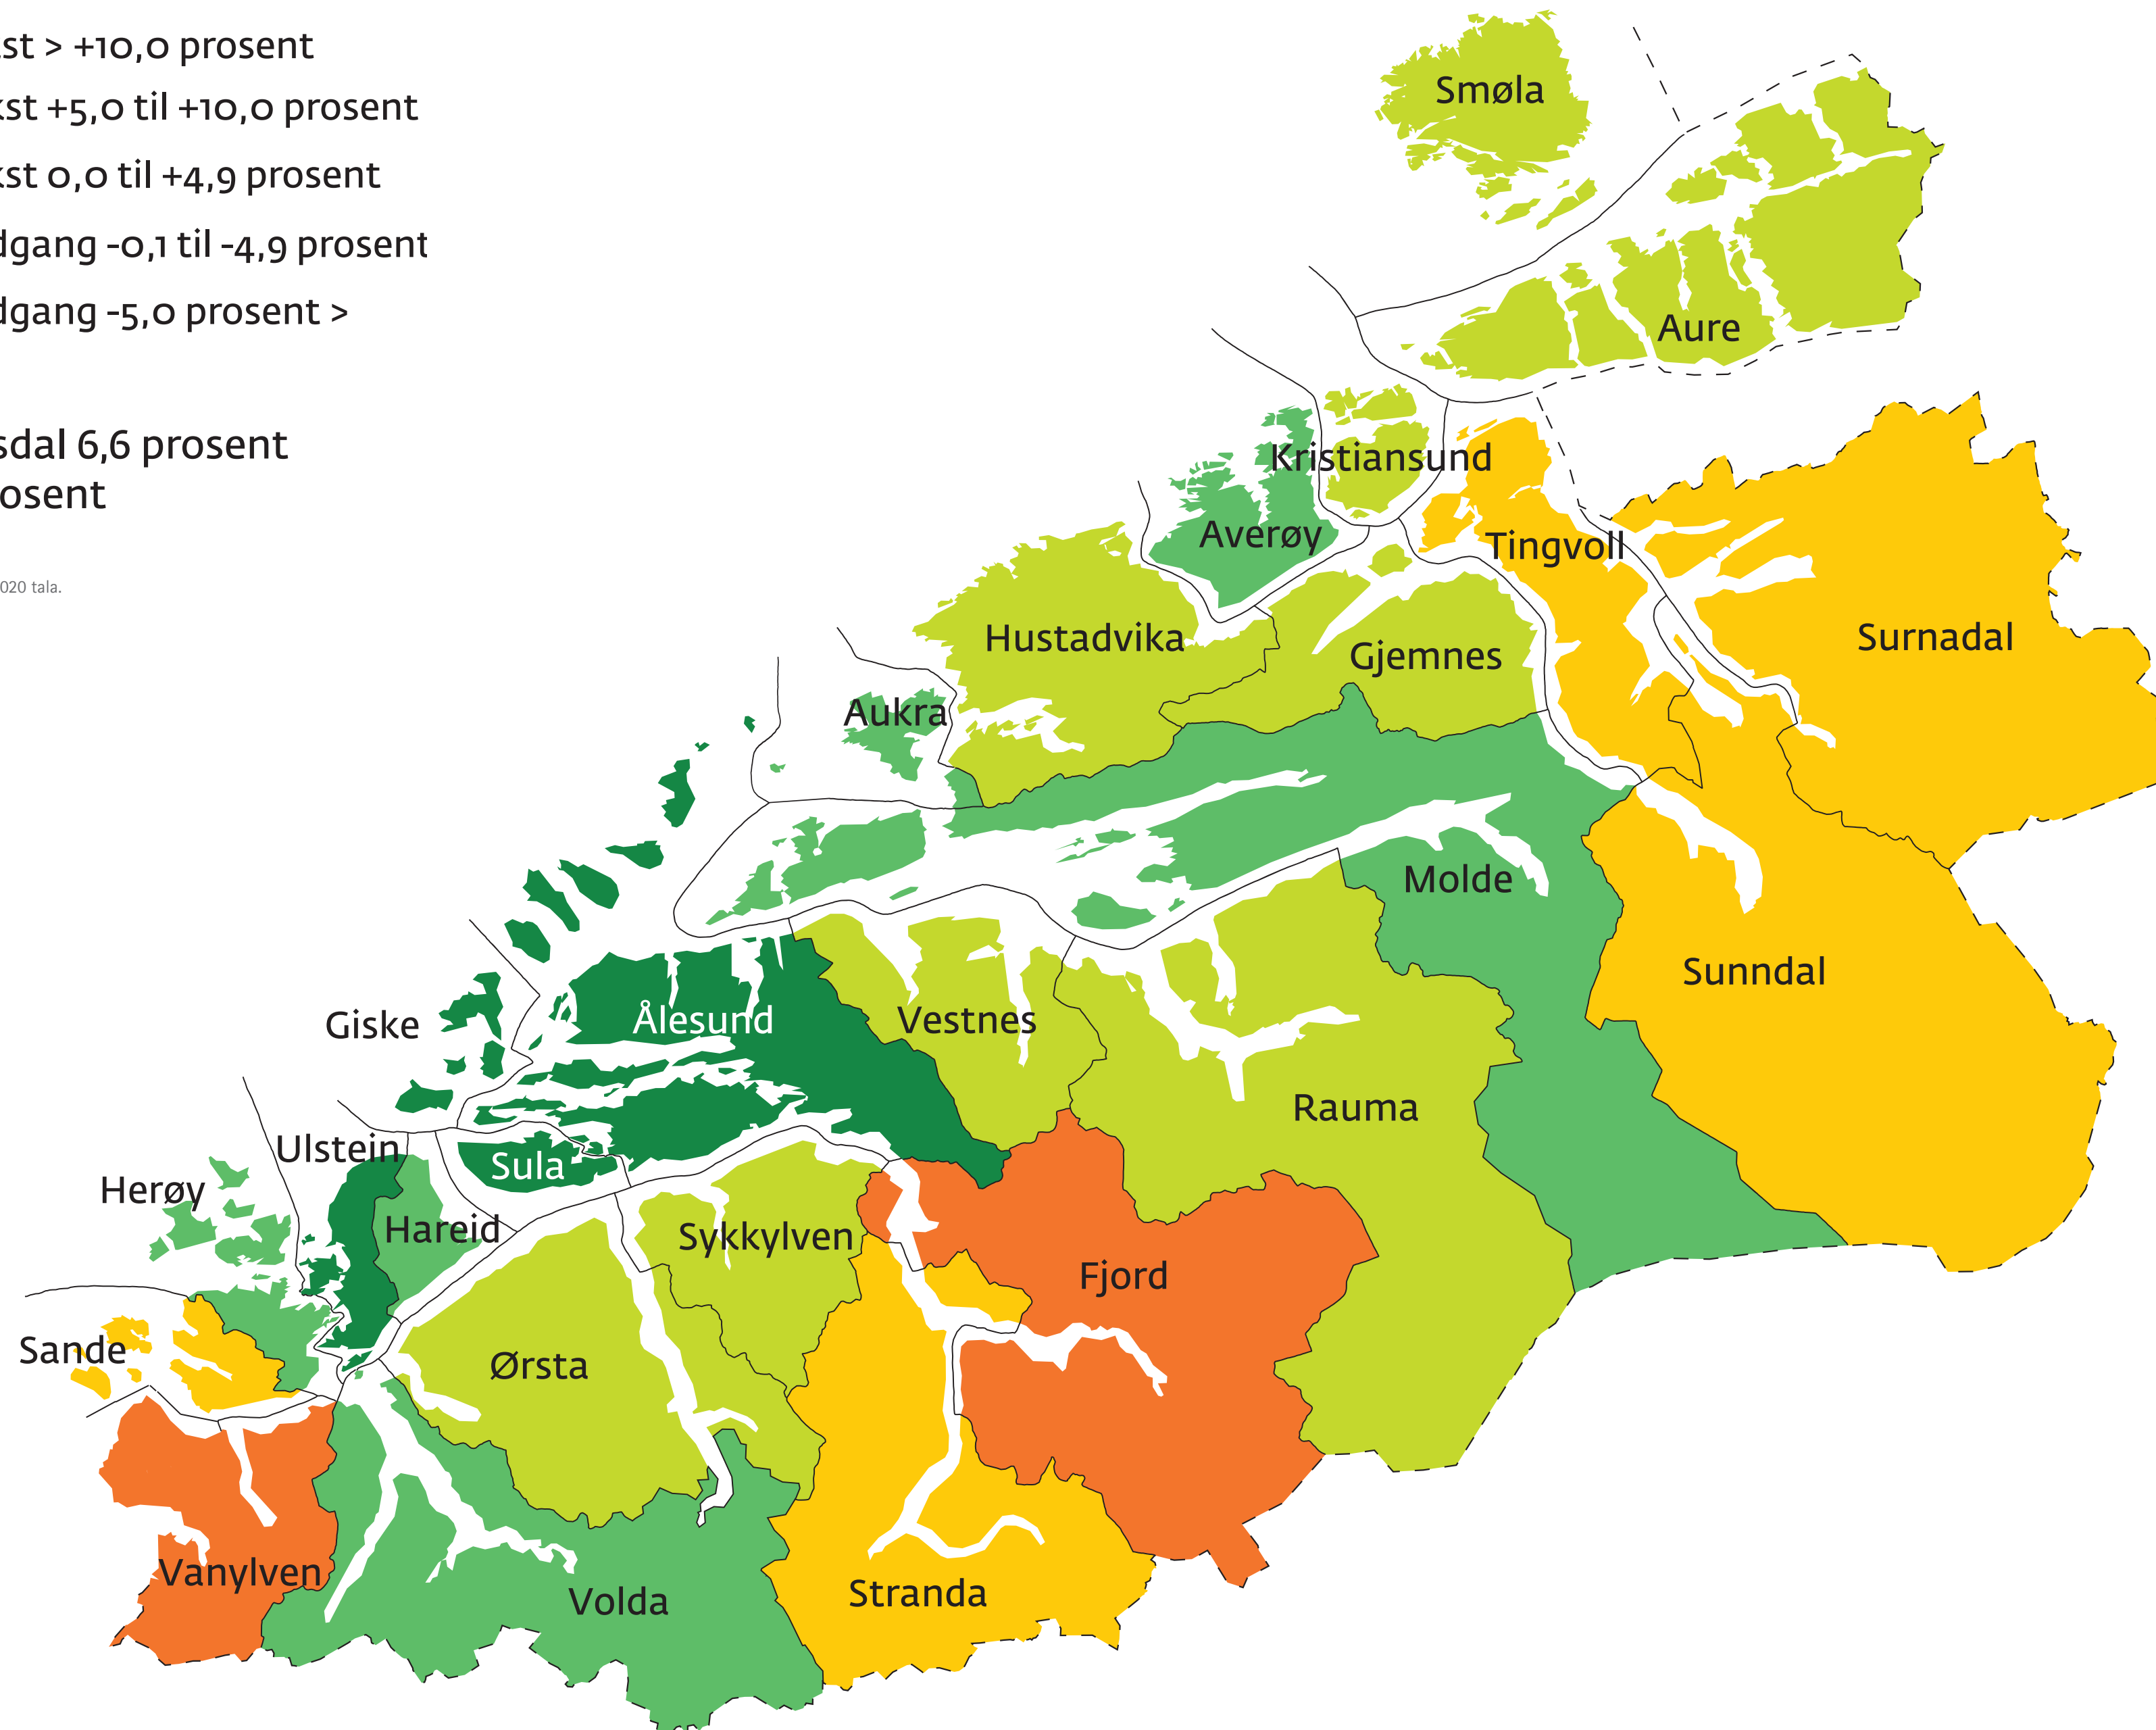

Folketalsutviklinga i Møre og Romsdal 2010–2020

Kjelde: SSB

Møre og Romsdal 6,6 prosent
Landet 10,5 prosent

Grensejusteringar er kun medrekna i 2020 tala.

Møre og Romsdal
fylkeskommune

mrfylke.no/fylkesstatistikk