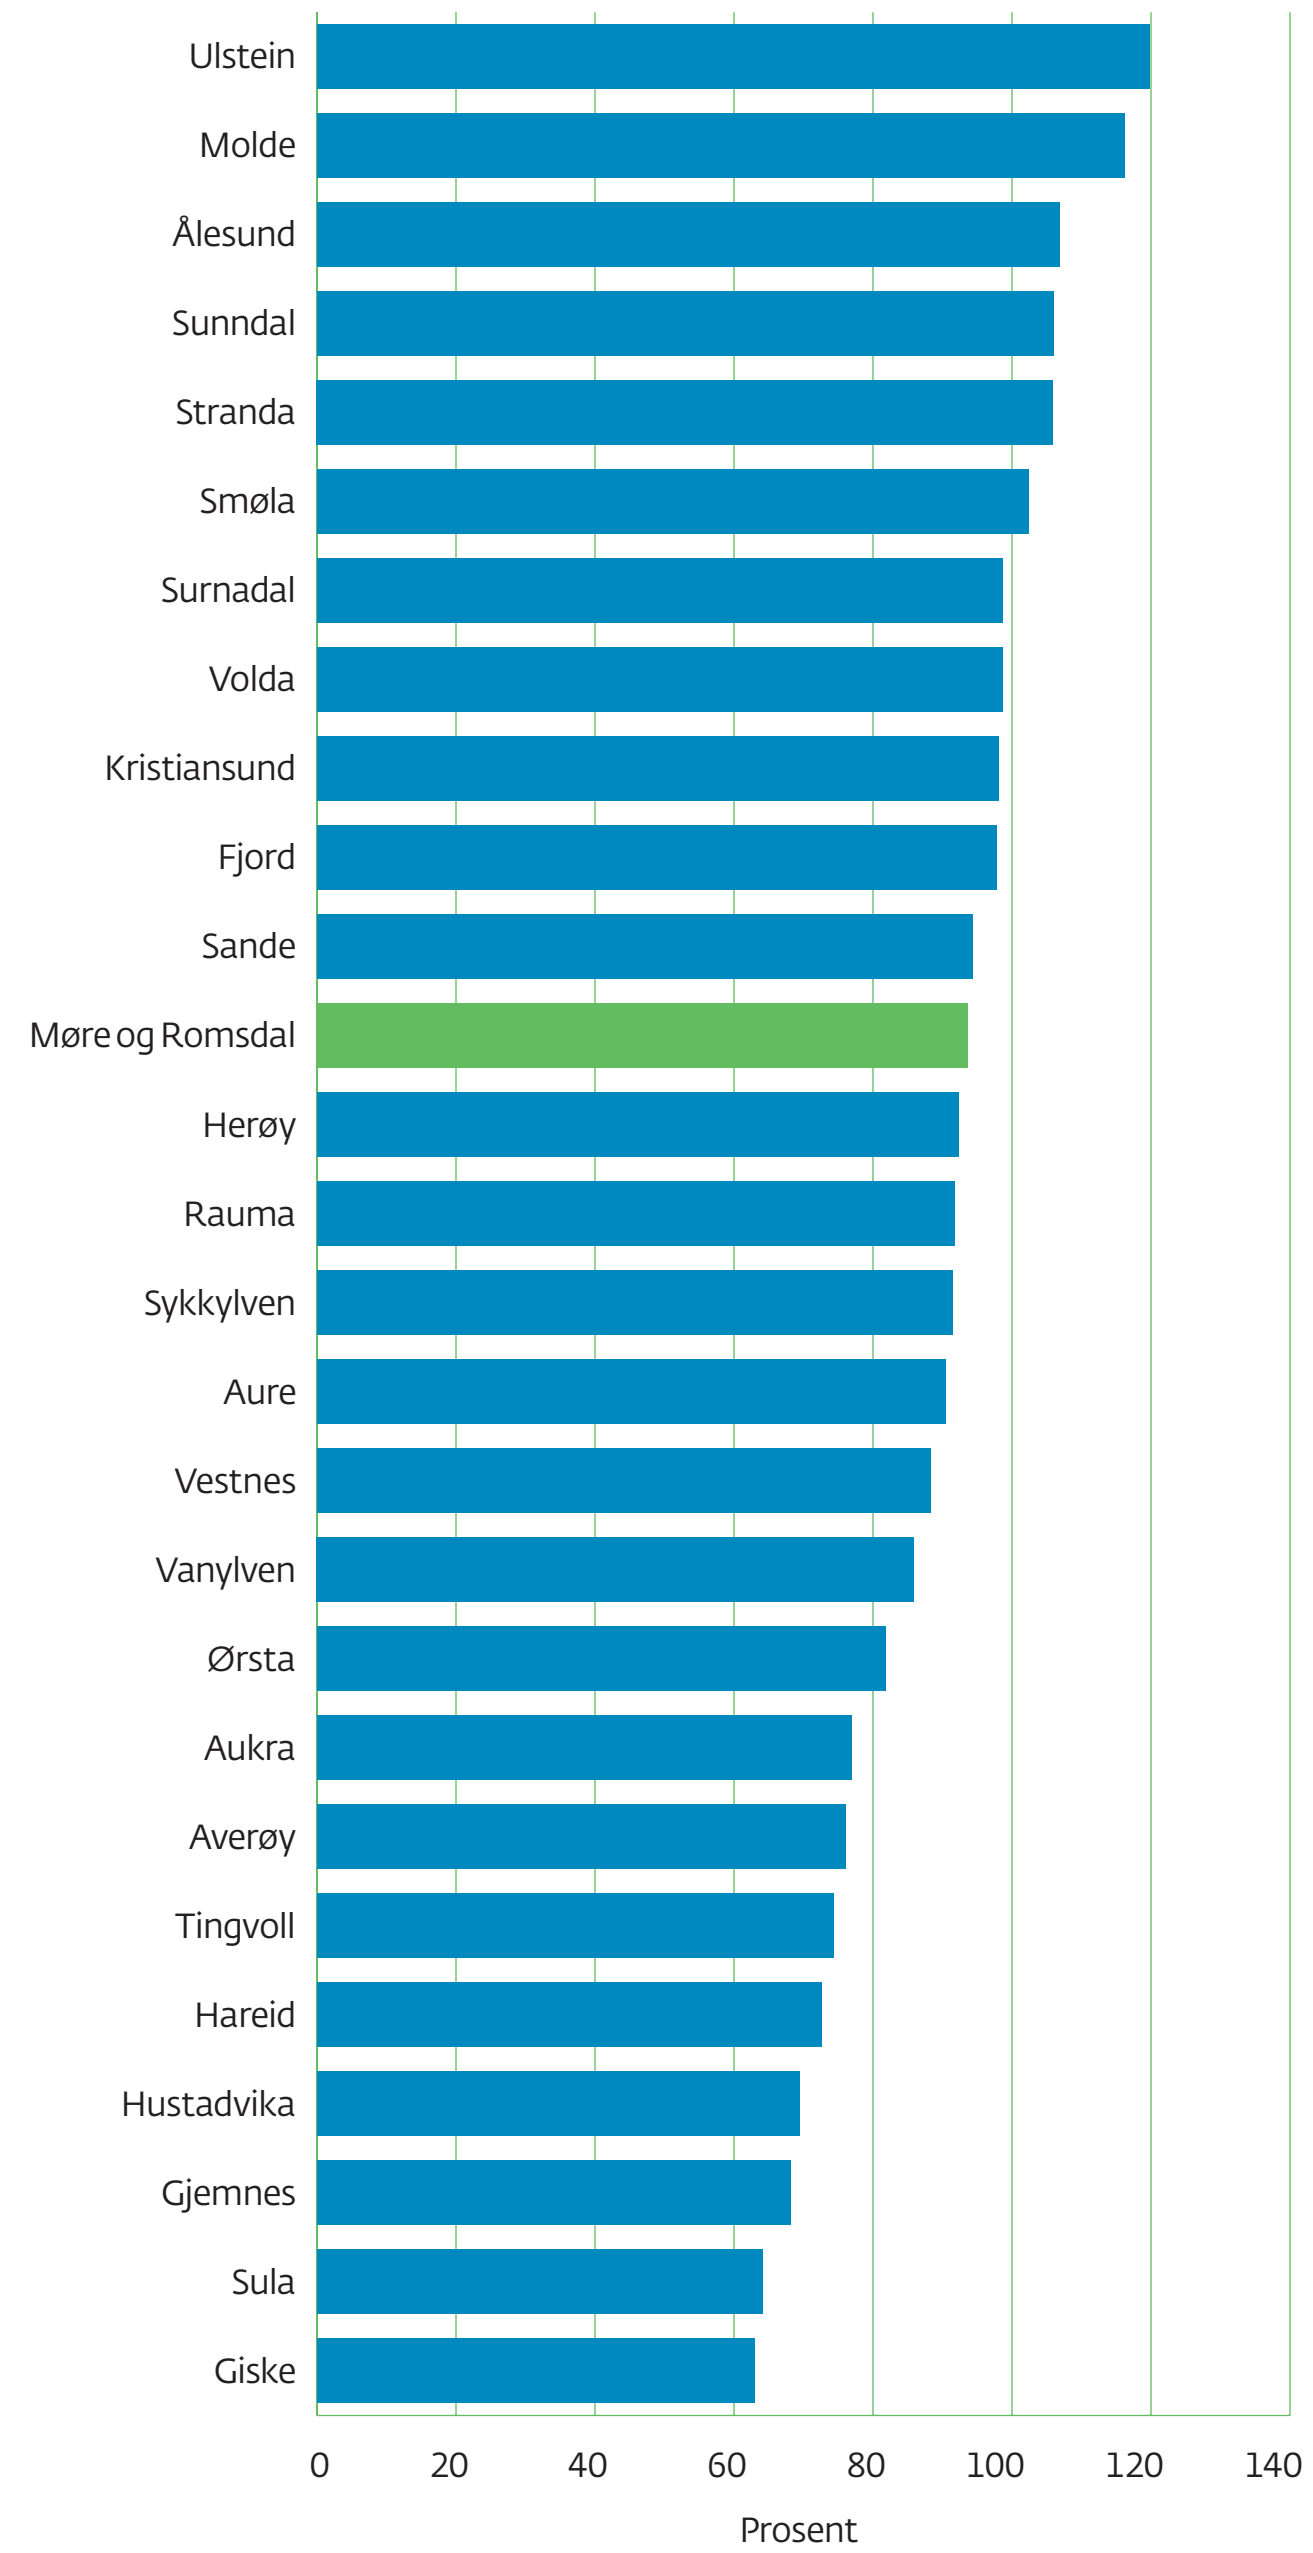

Arbeidsplassdekning, per 4. kvartal 2019

Kjelde: SSB

Møre og Romsdal
fylkeskommune

mrfylke.no/fylkesstatistikk