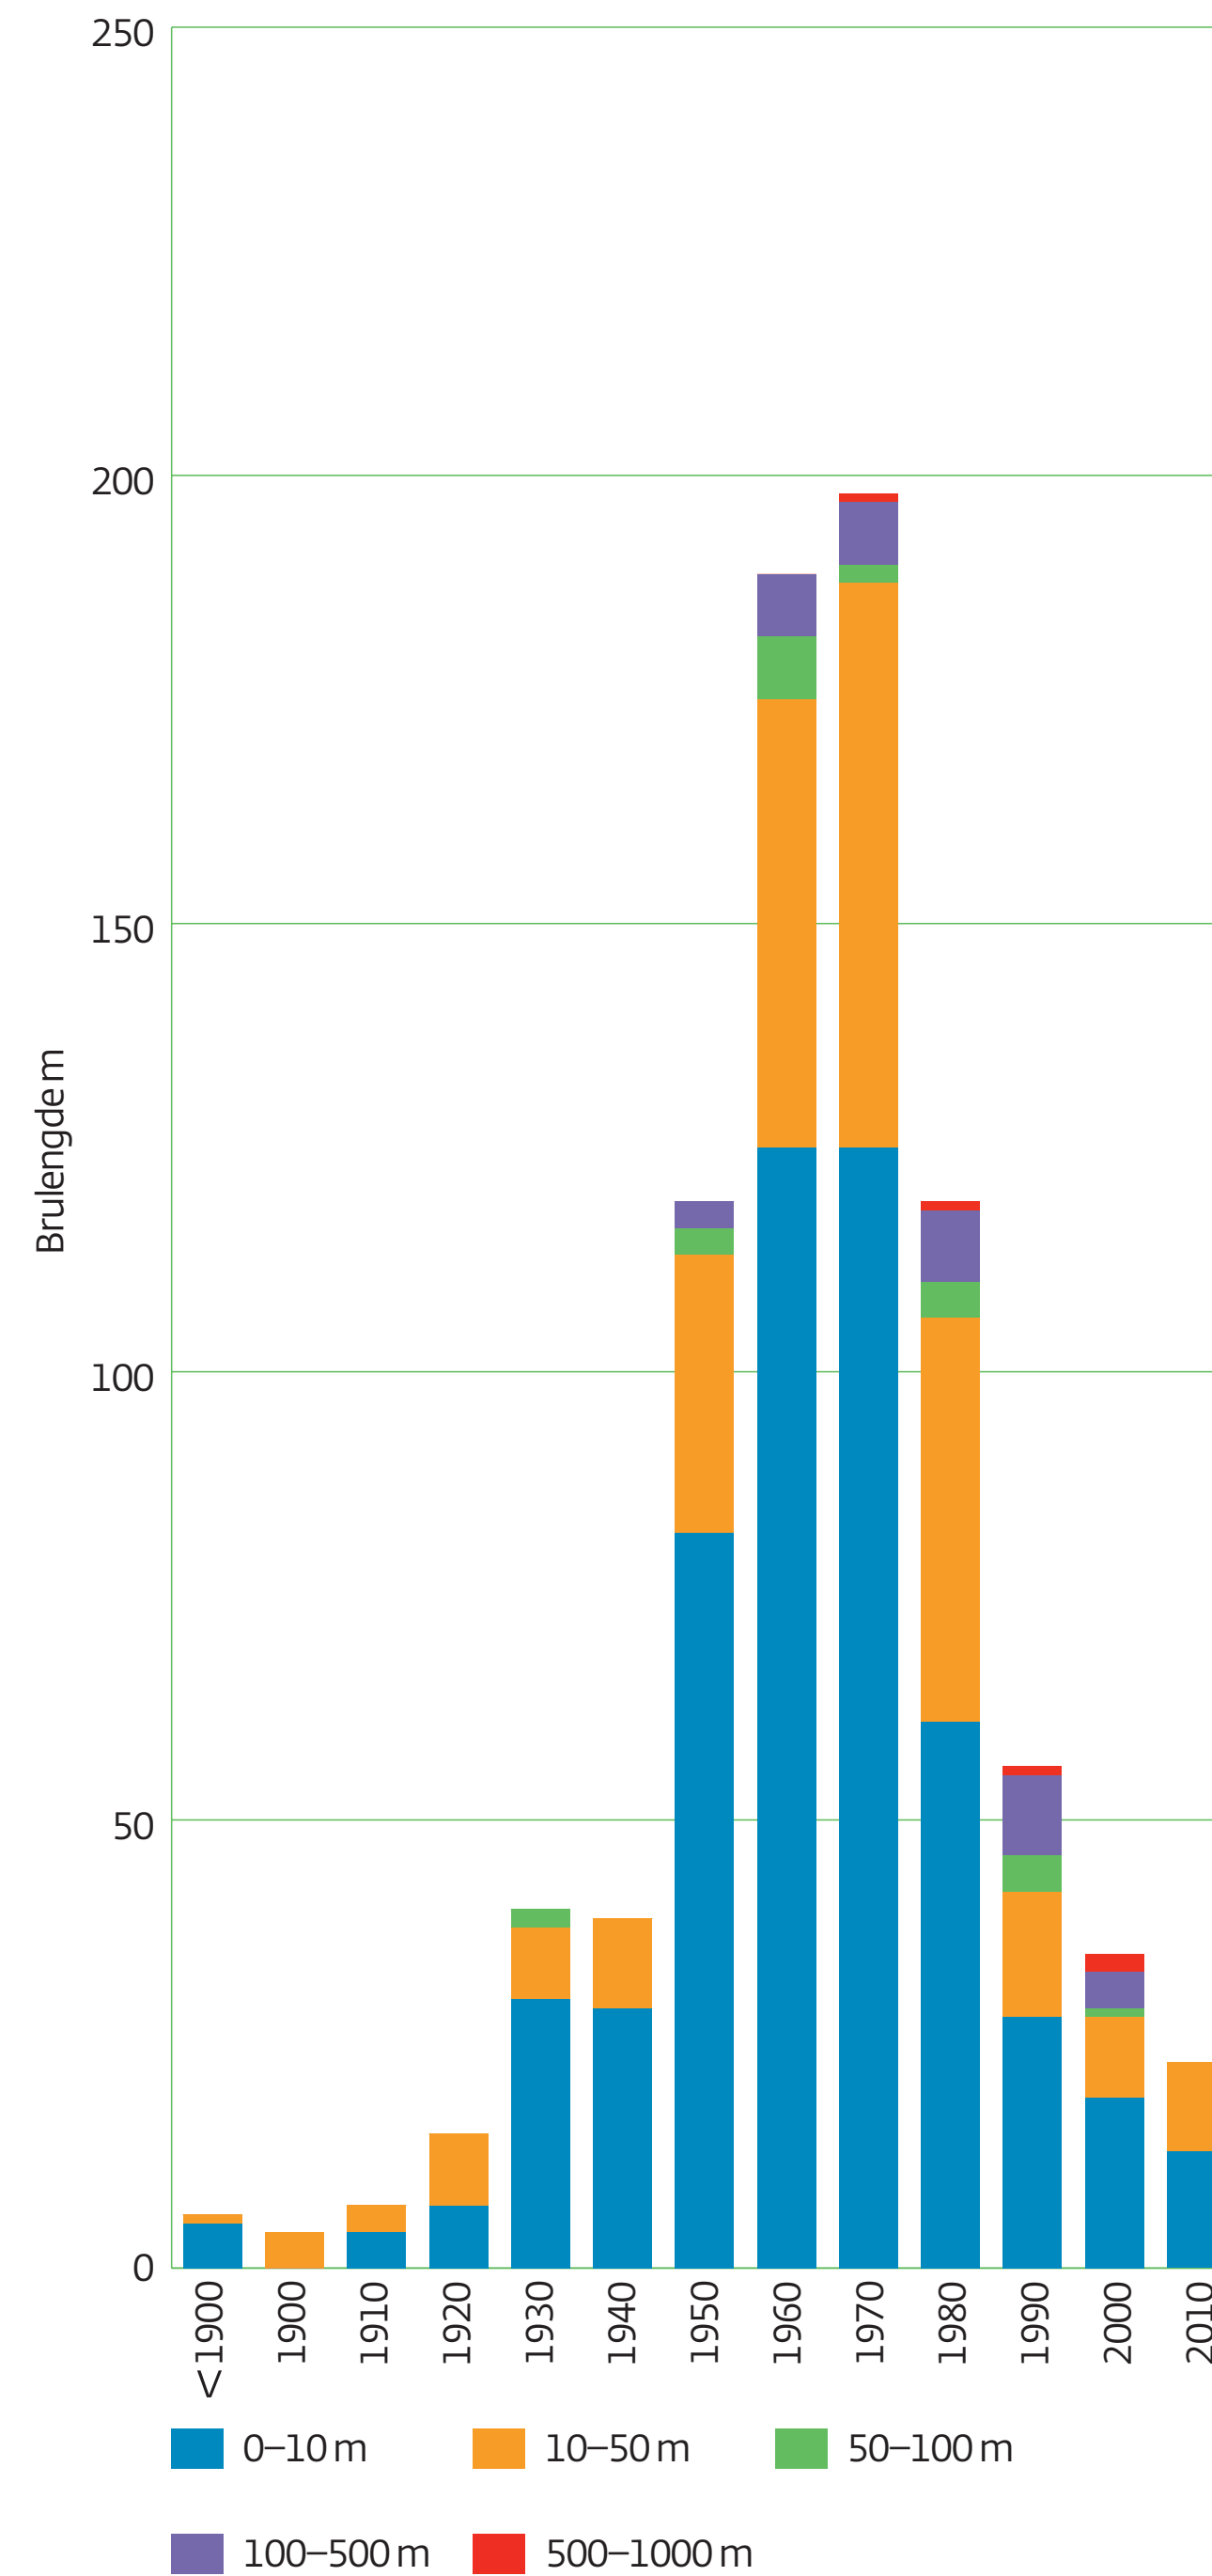

Aldersfordeling for vegbruene på fylkesveg

Kjelde: Bruforvaltningssystemet Brutus

Møre og Romsdal
fylkeskommune

mrfylke.no/fylkesstatistikk