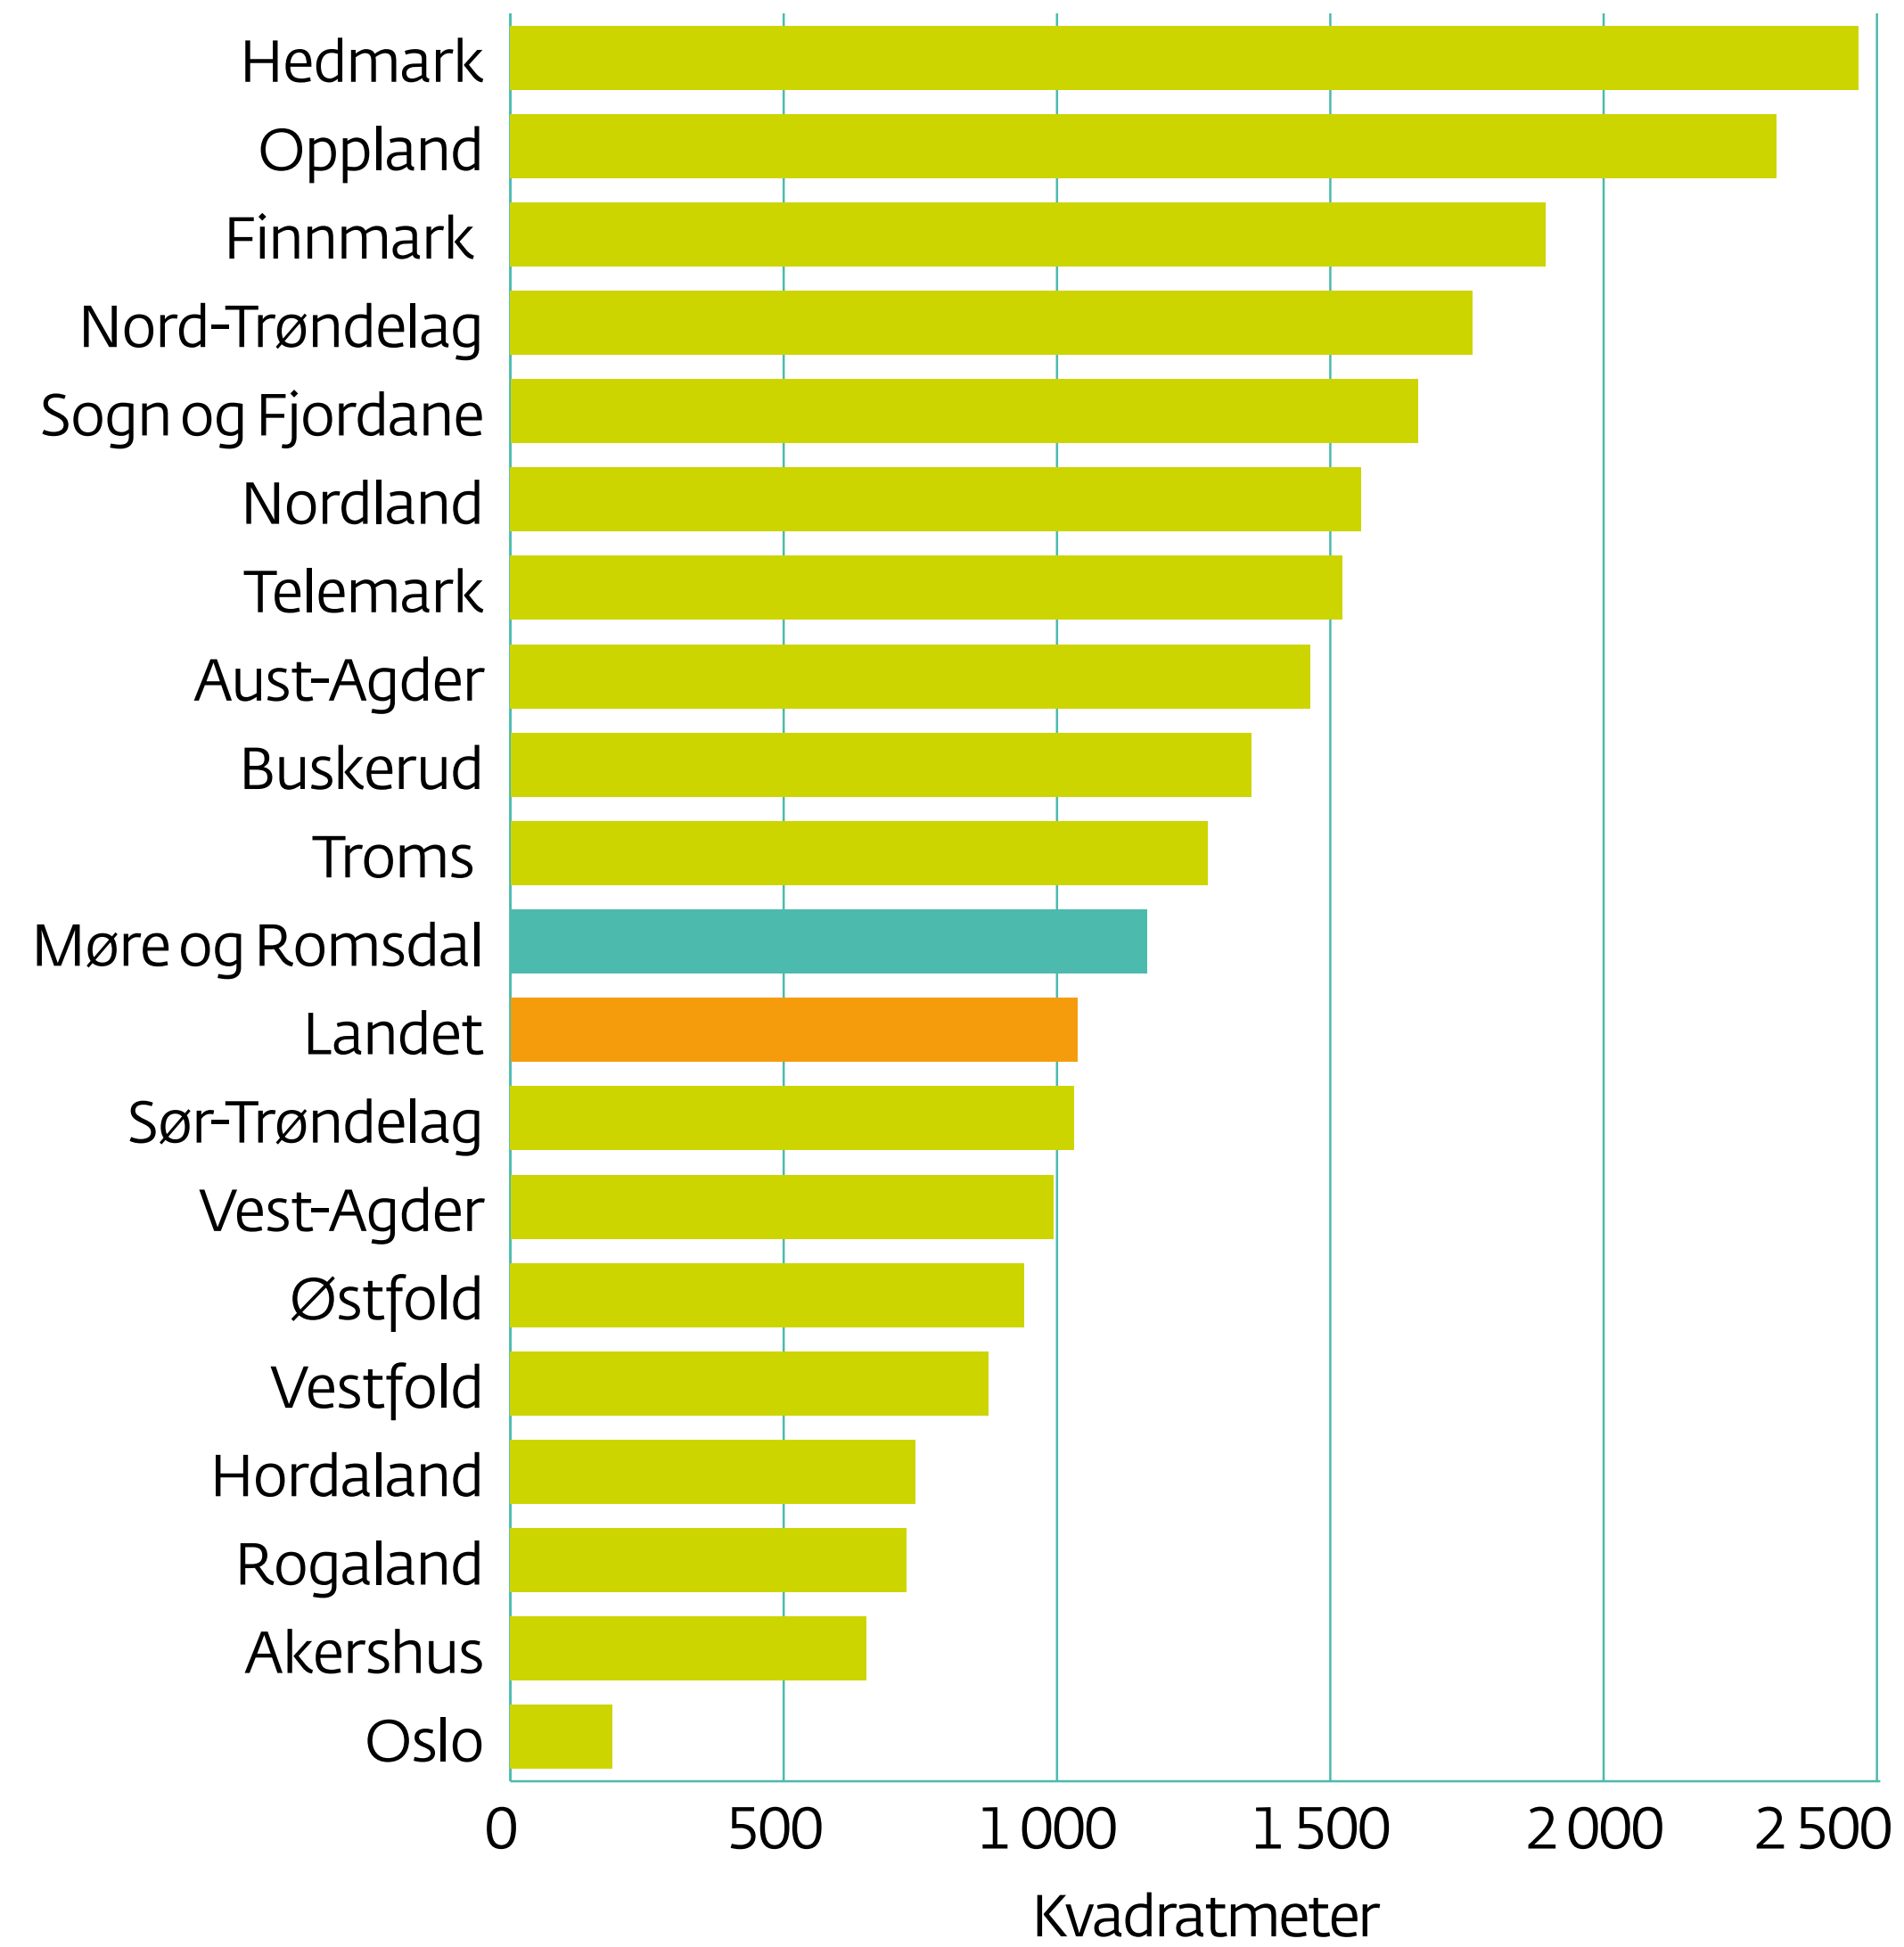

# Nedbygd areal per innbyggjar i m<sup>2</sup>

Kjelde: SSB

Møre og Romsdal  
fylkeskommune

[www.mrfylke.no/fylkesstatistikk](http://www.mrfylke.no/fylkesstatistikk)