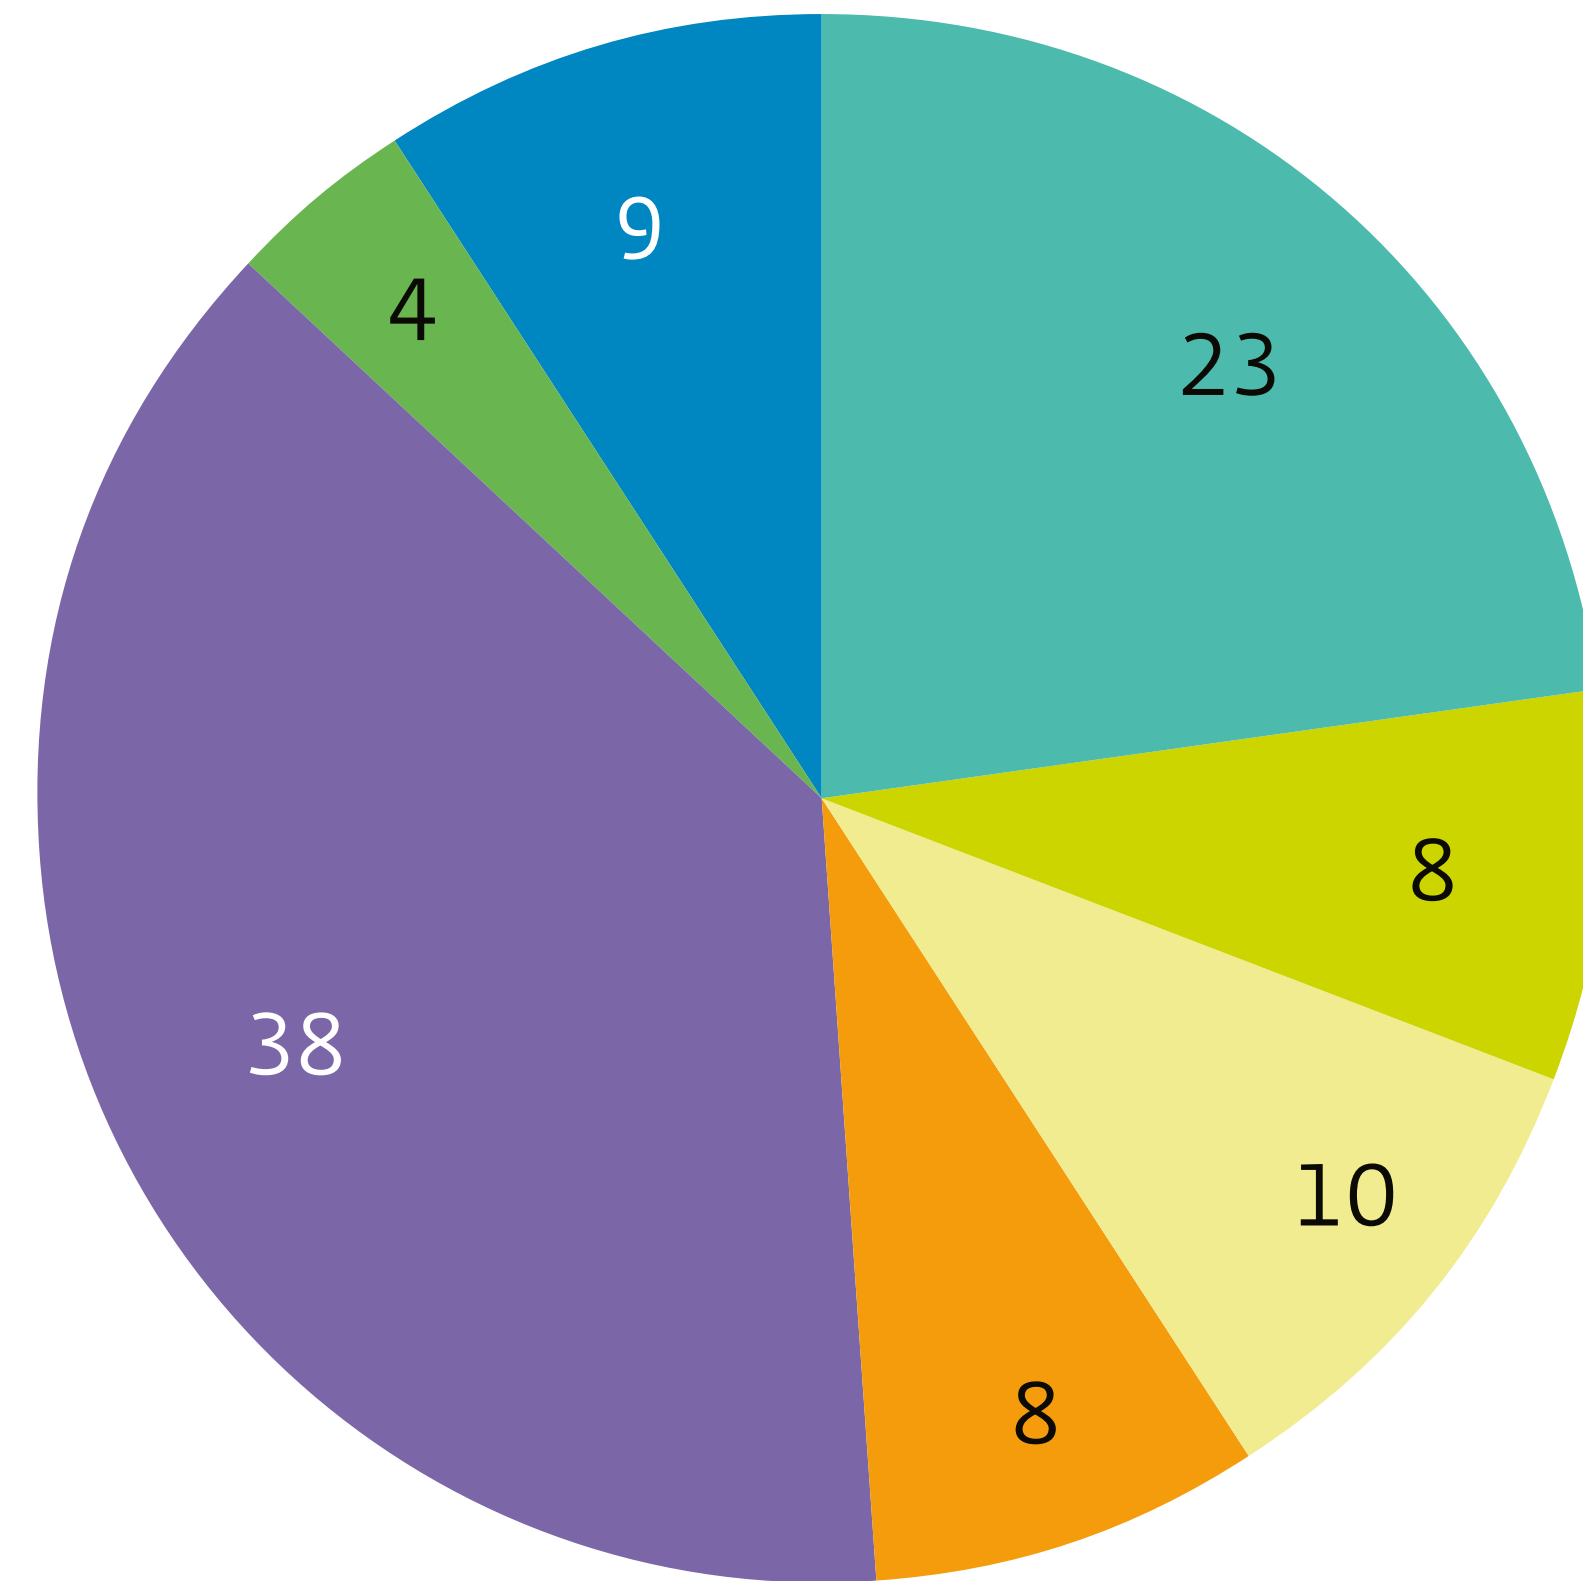

# Nedbygd areal etter arealklasse, landet 2017 i prosent

Kjelde:SSB

Møre og Romsdal  
fylkeskommune

[www.mrfylke.no/fylkesstatistikk](http://www.mrfylke.no/fylkesstatistikk)