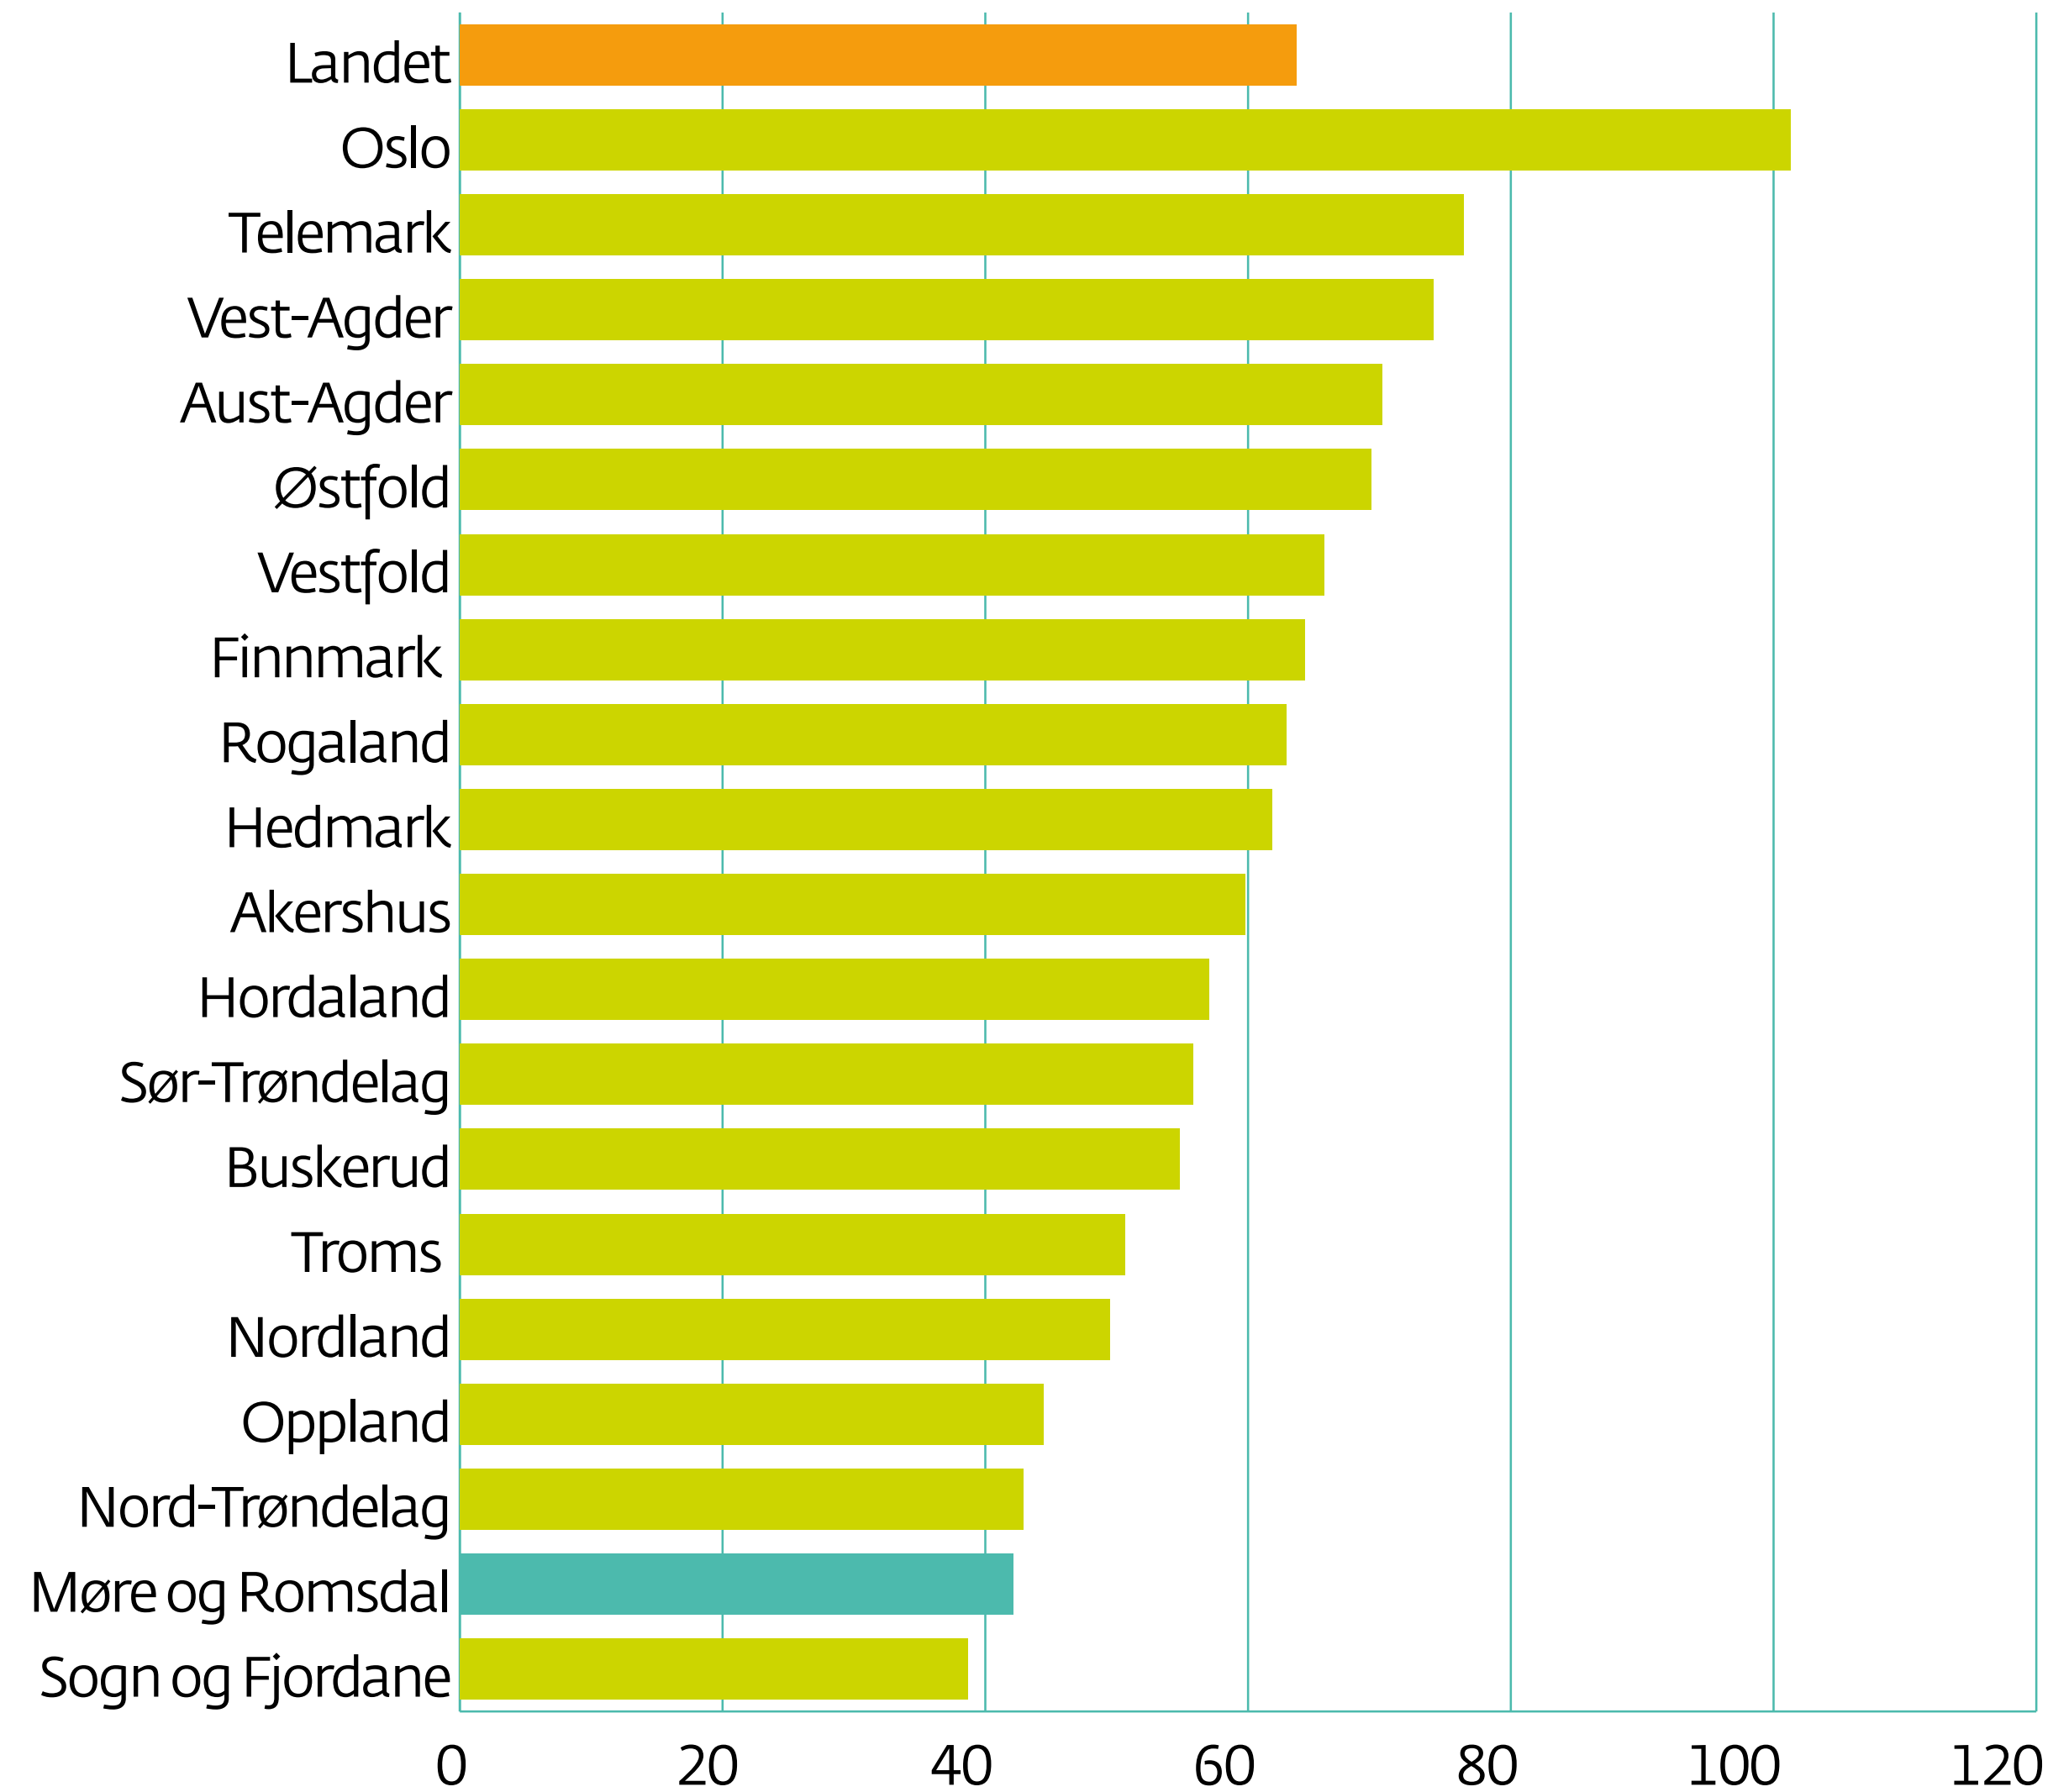

Melde lovbrøt per 1 000 innbyggjarar, 2015–2016

Kjelde: SSB

Møre og Romsdal
fylkeskommune

www.mrfylke.no/fylkesstatistikk