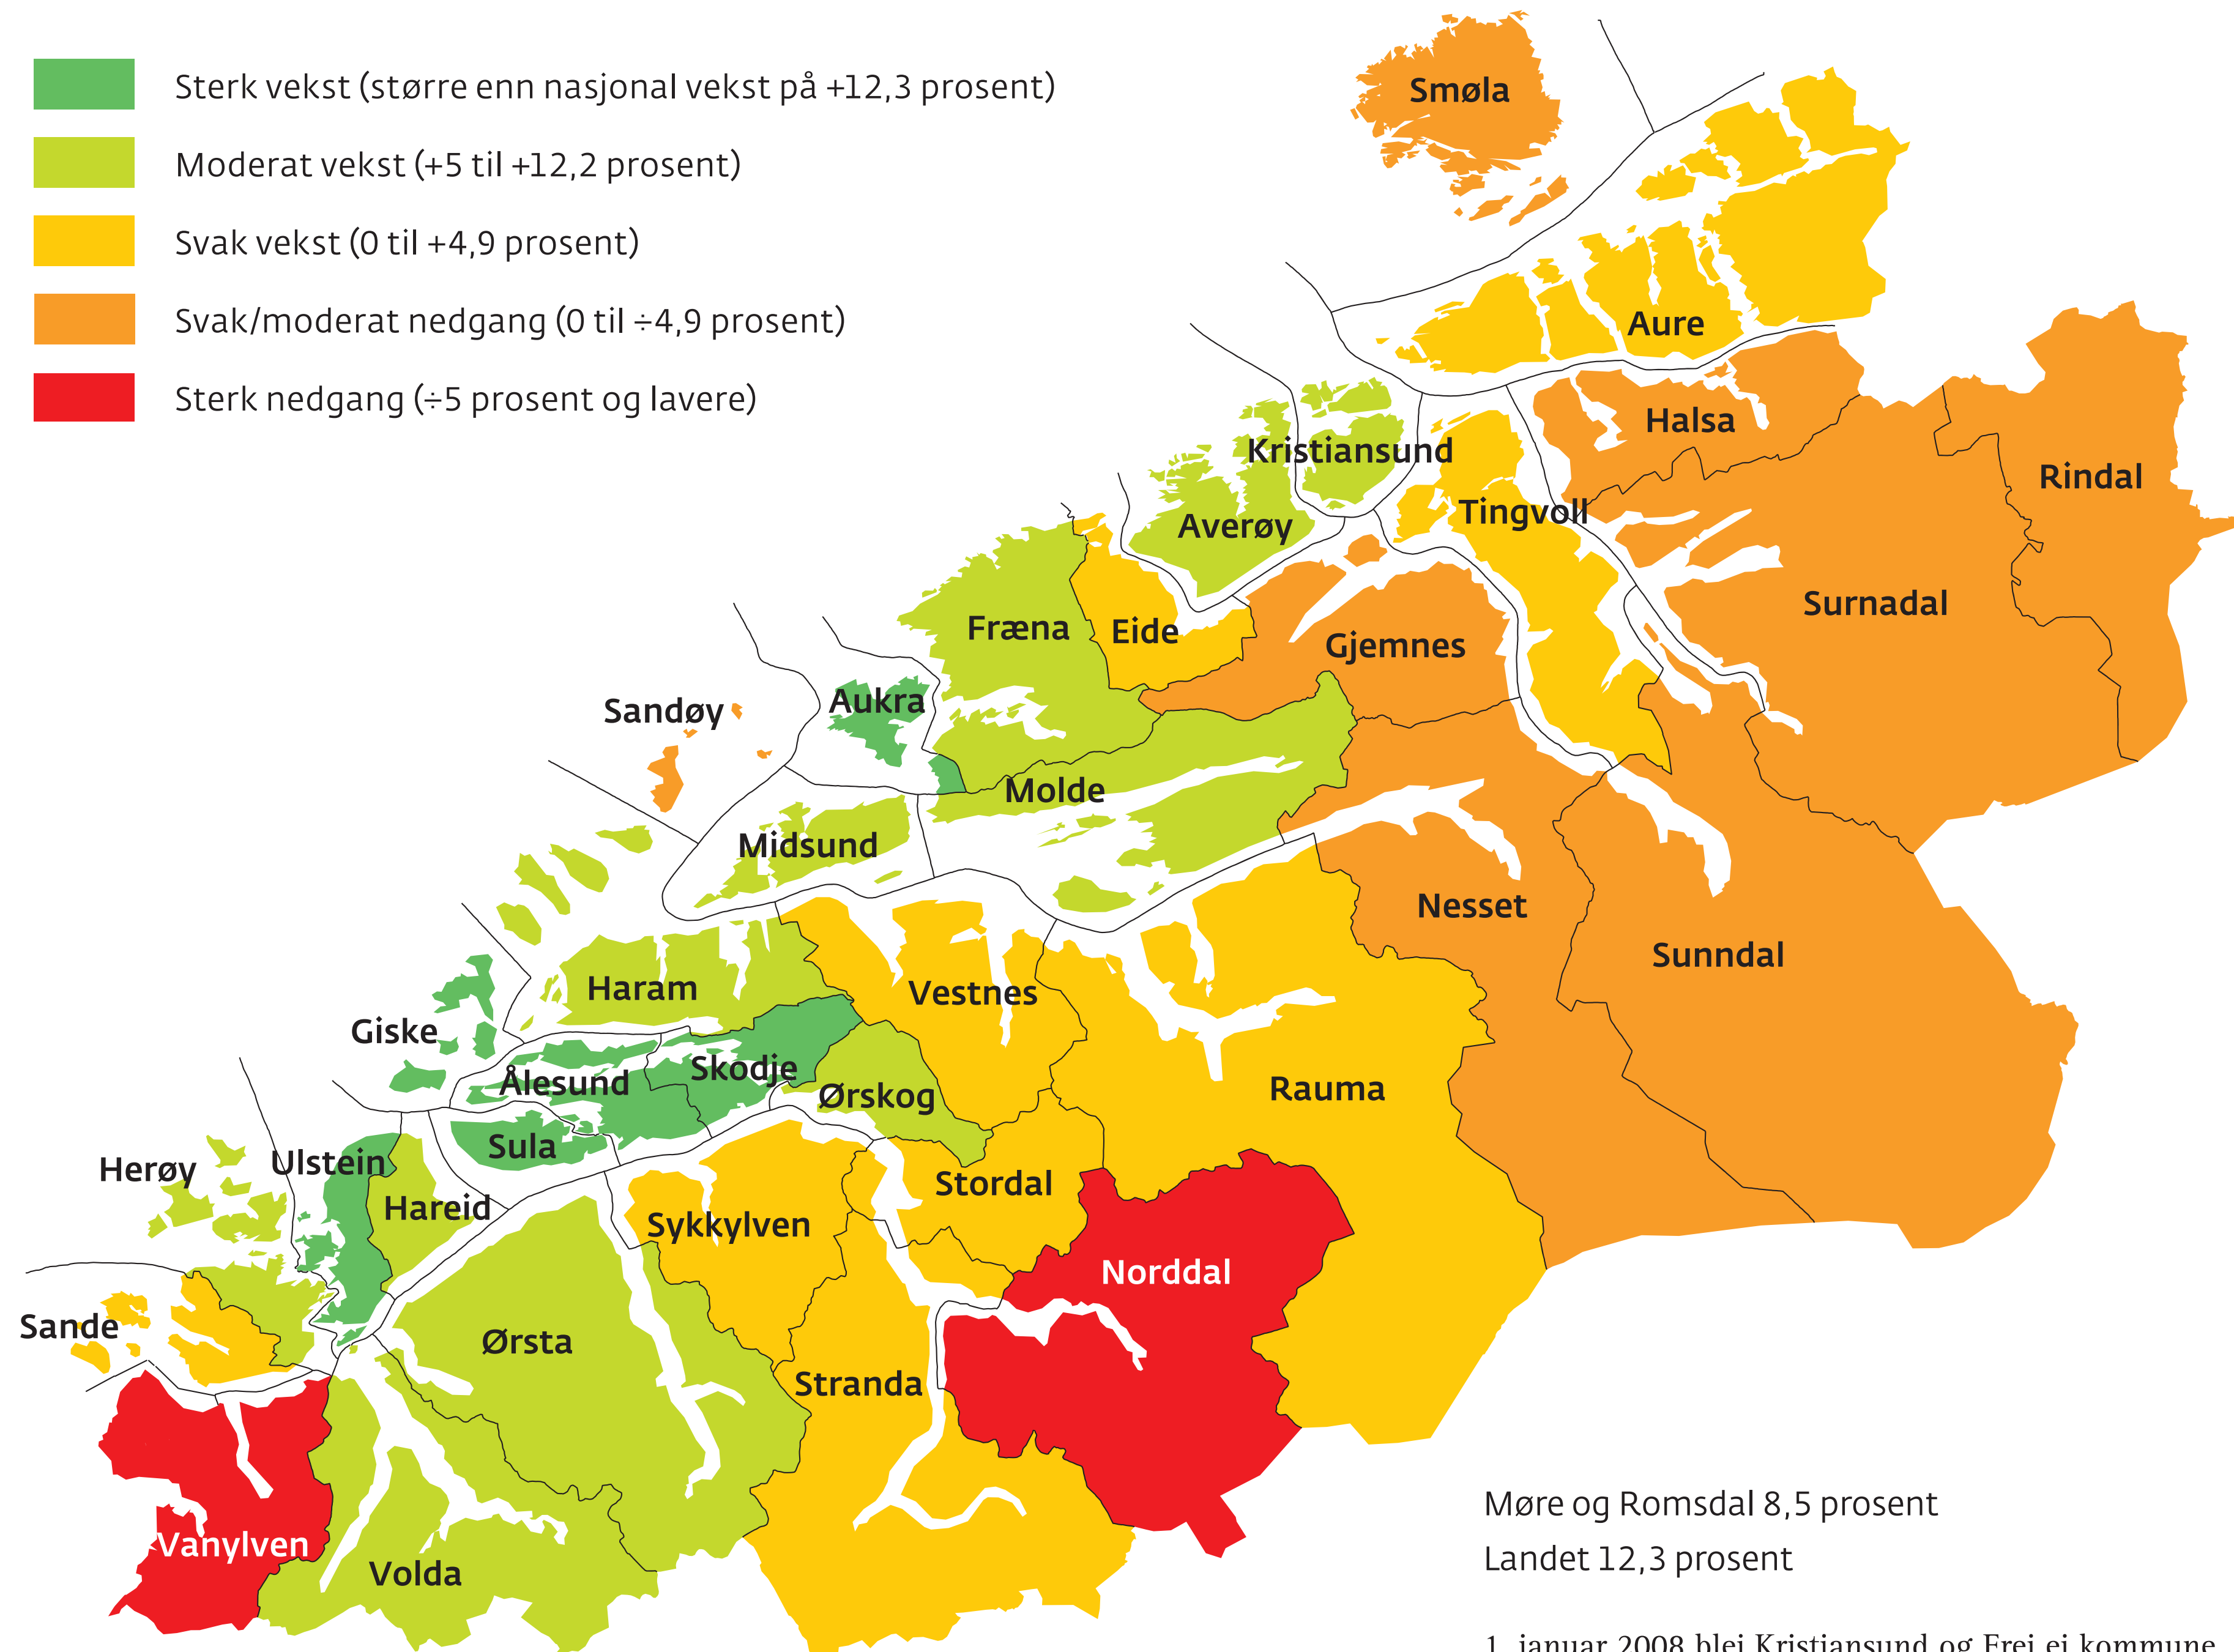

Folketalsutviklinga i Møre og Romsdal 2007 – 2017

Kjelde: SSB

-  Sterk vekst (større enn nasjonal vekst på +12,3 prosent)
-  Moderat vekst (+5 til +12,2 prosent)
-  Svak vekst (0 til +4,9 prosent)
-  Svak/moderat nedgang (0 til ÷4,9 prosent)
-  Sterk nedgang (÷5 prosent og lavere)

1. januar 2008 blei Kristiansund og Frei ei kommune
- Kristiansund kommune

Møre og Romsdal
fylkeskommune

www.mrfylke.no/fylkesstatistikk