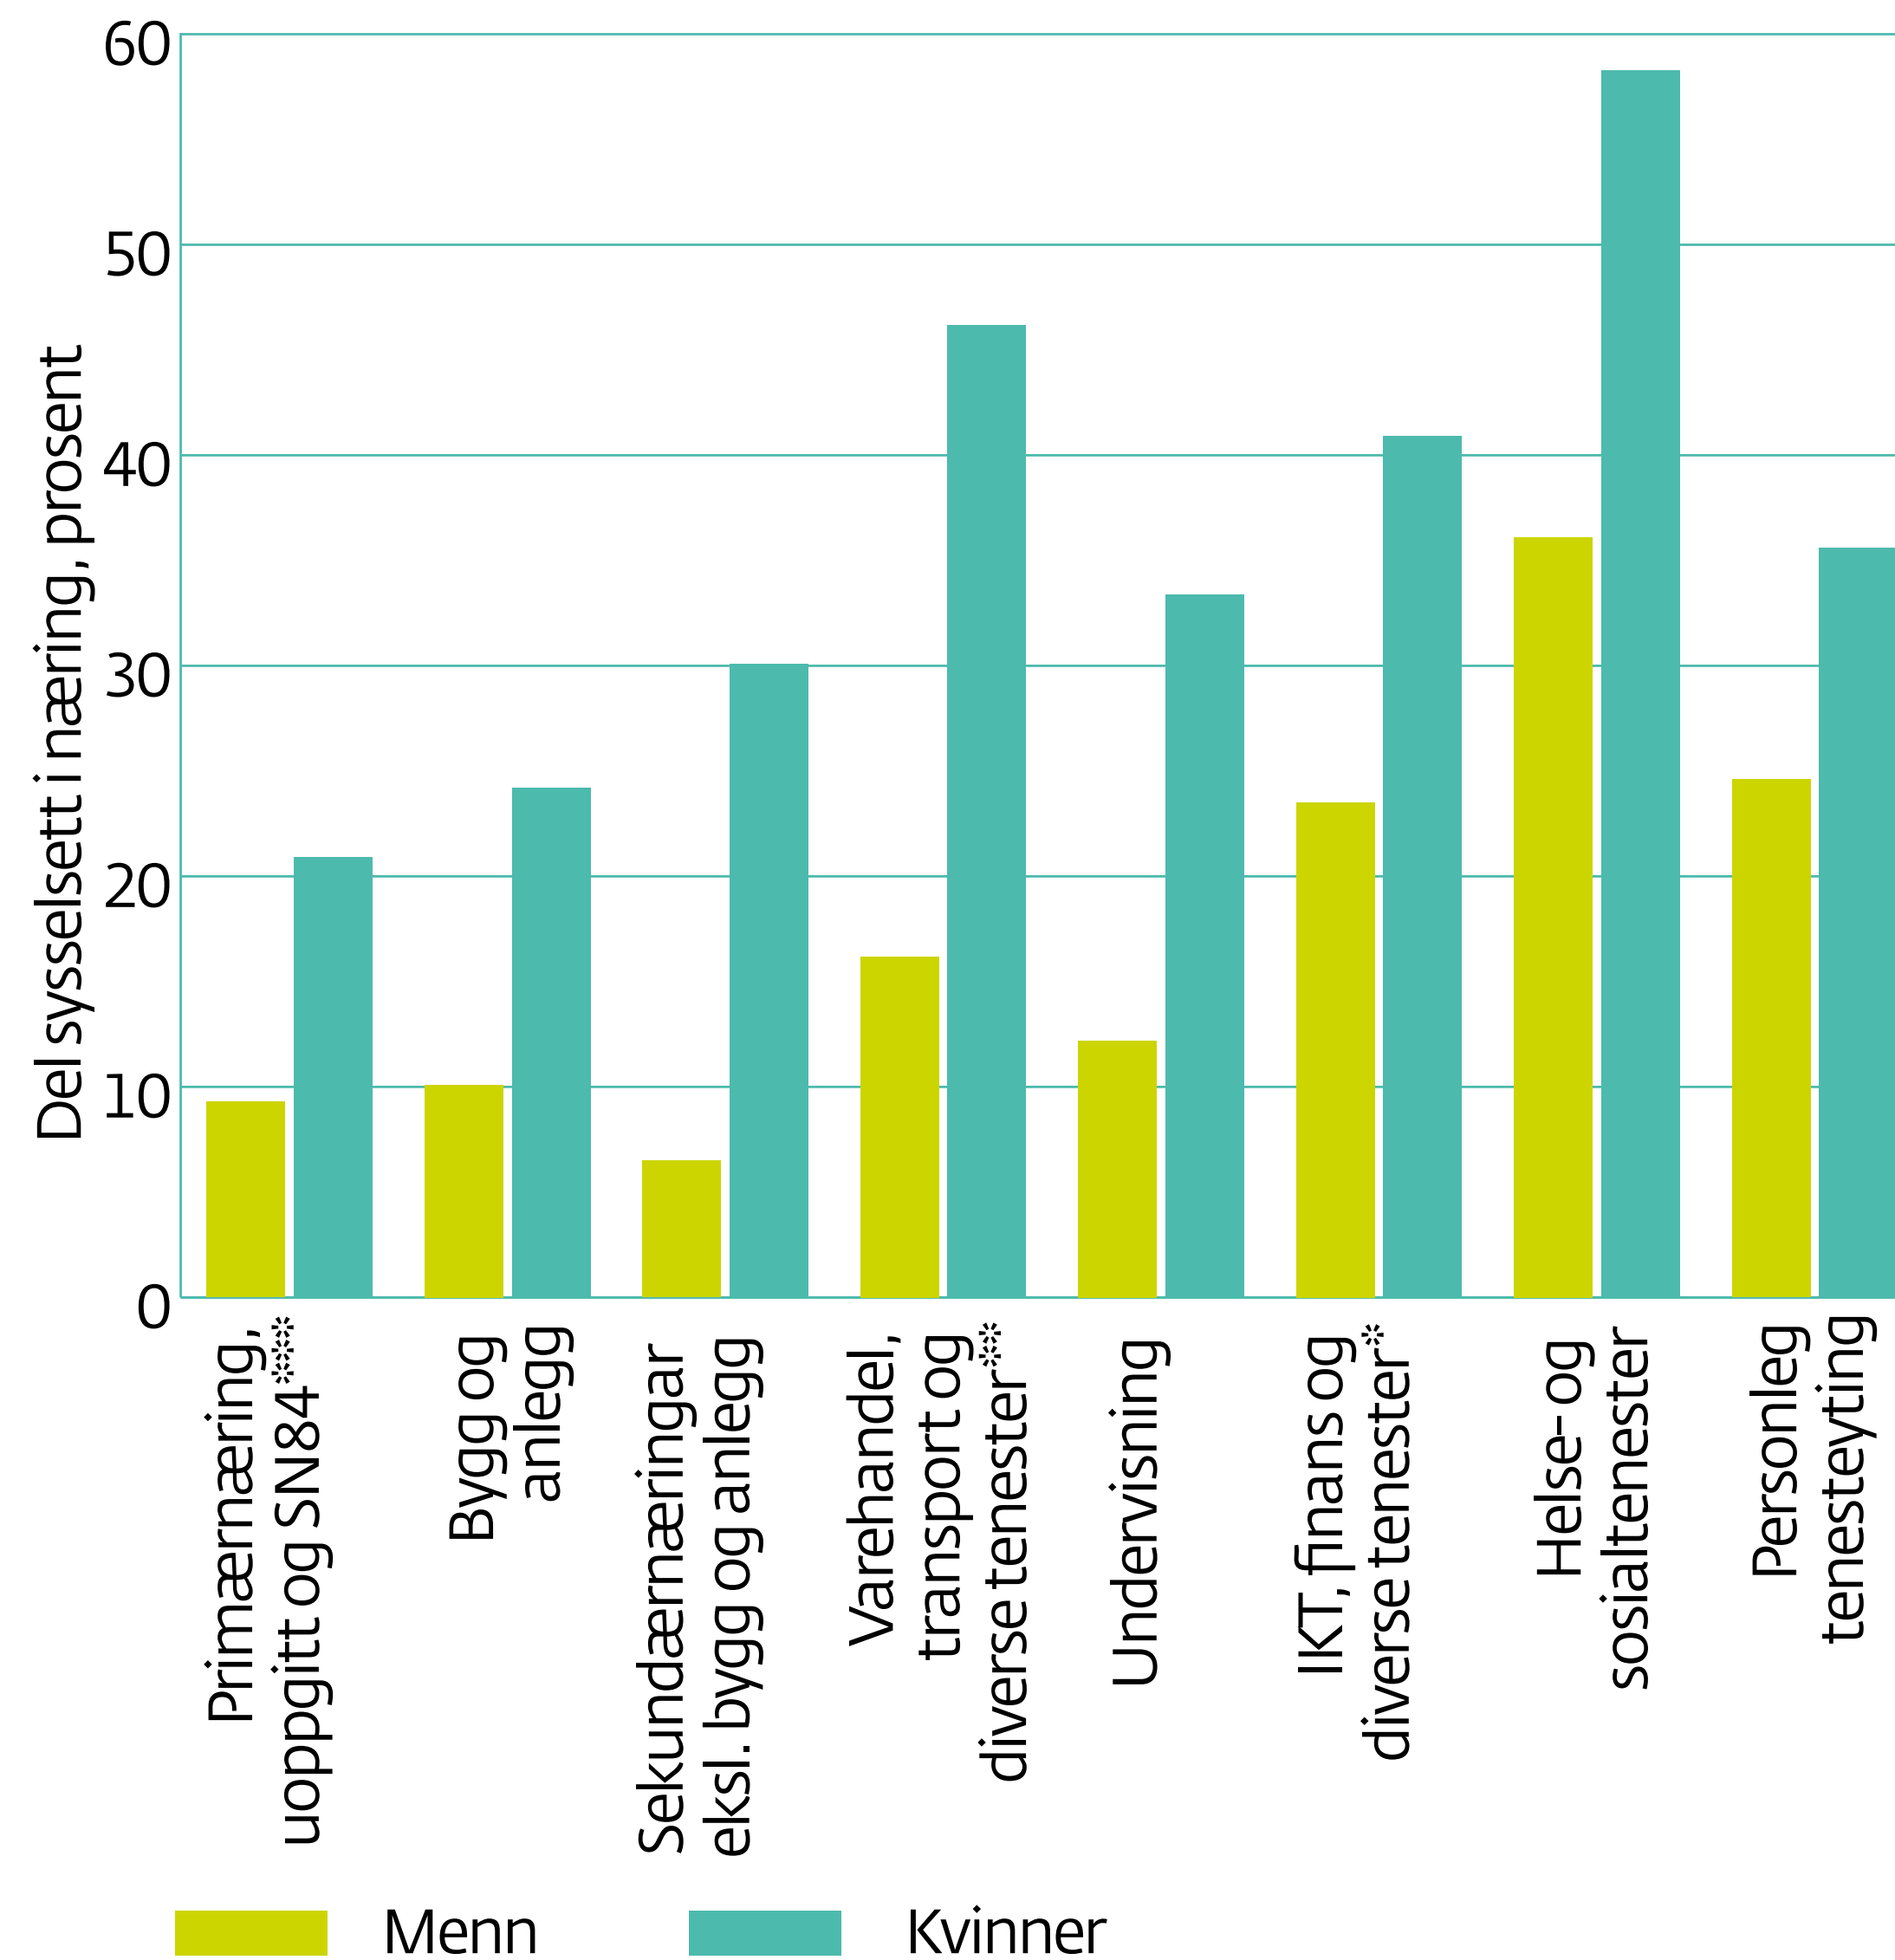

Del sysselsette i stillingsprosent lågare enn 100 prosent etter kjønn og næring, Møre og Romsdal, 2016

Kjelde: SSB

Møre og Romsdal
fylkeskommune

www.mrfylke.no/fylkesstatistikk