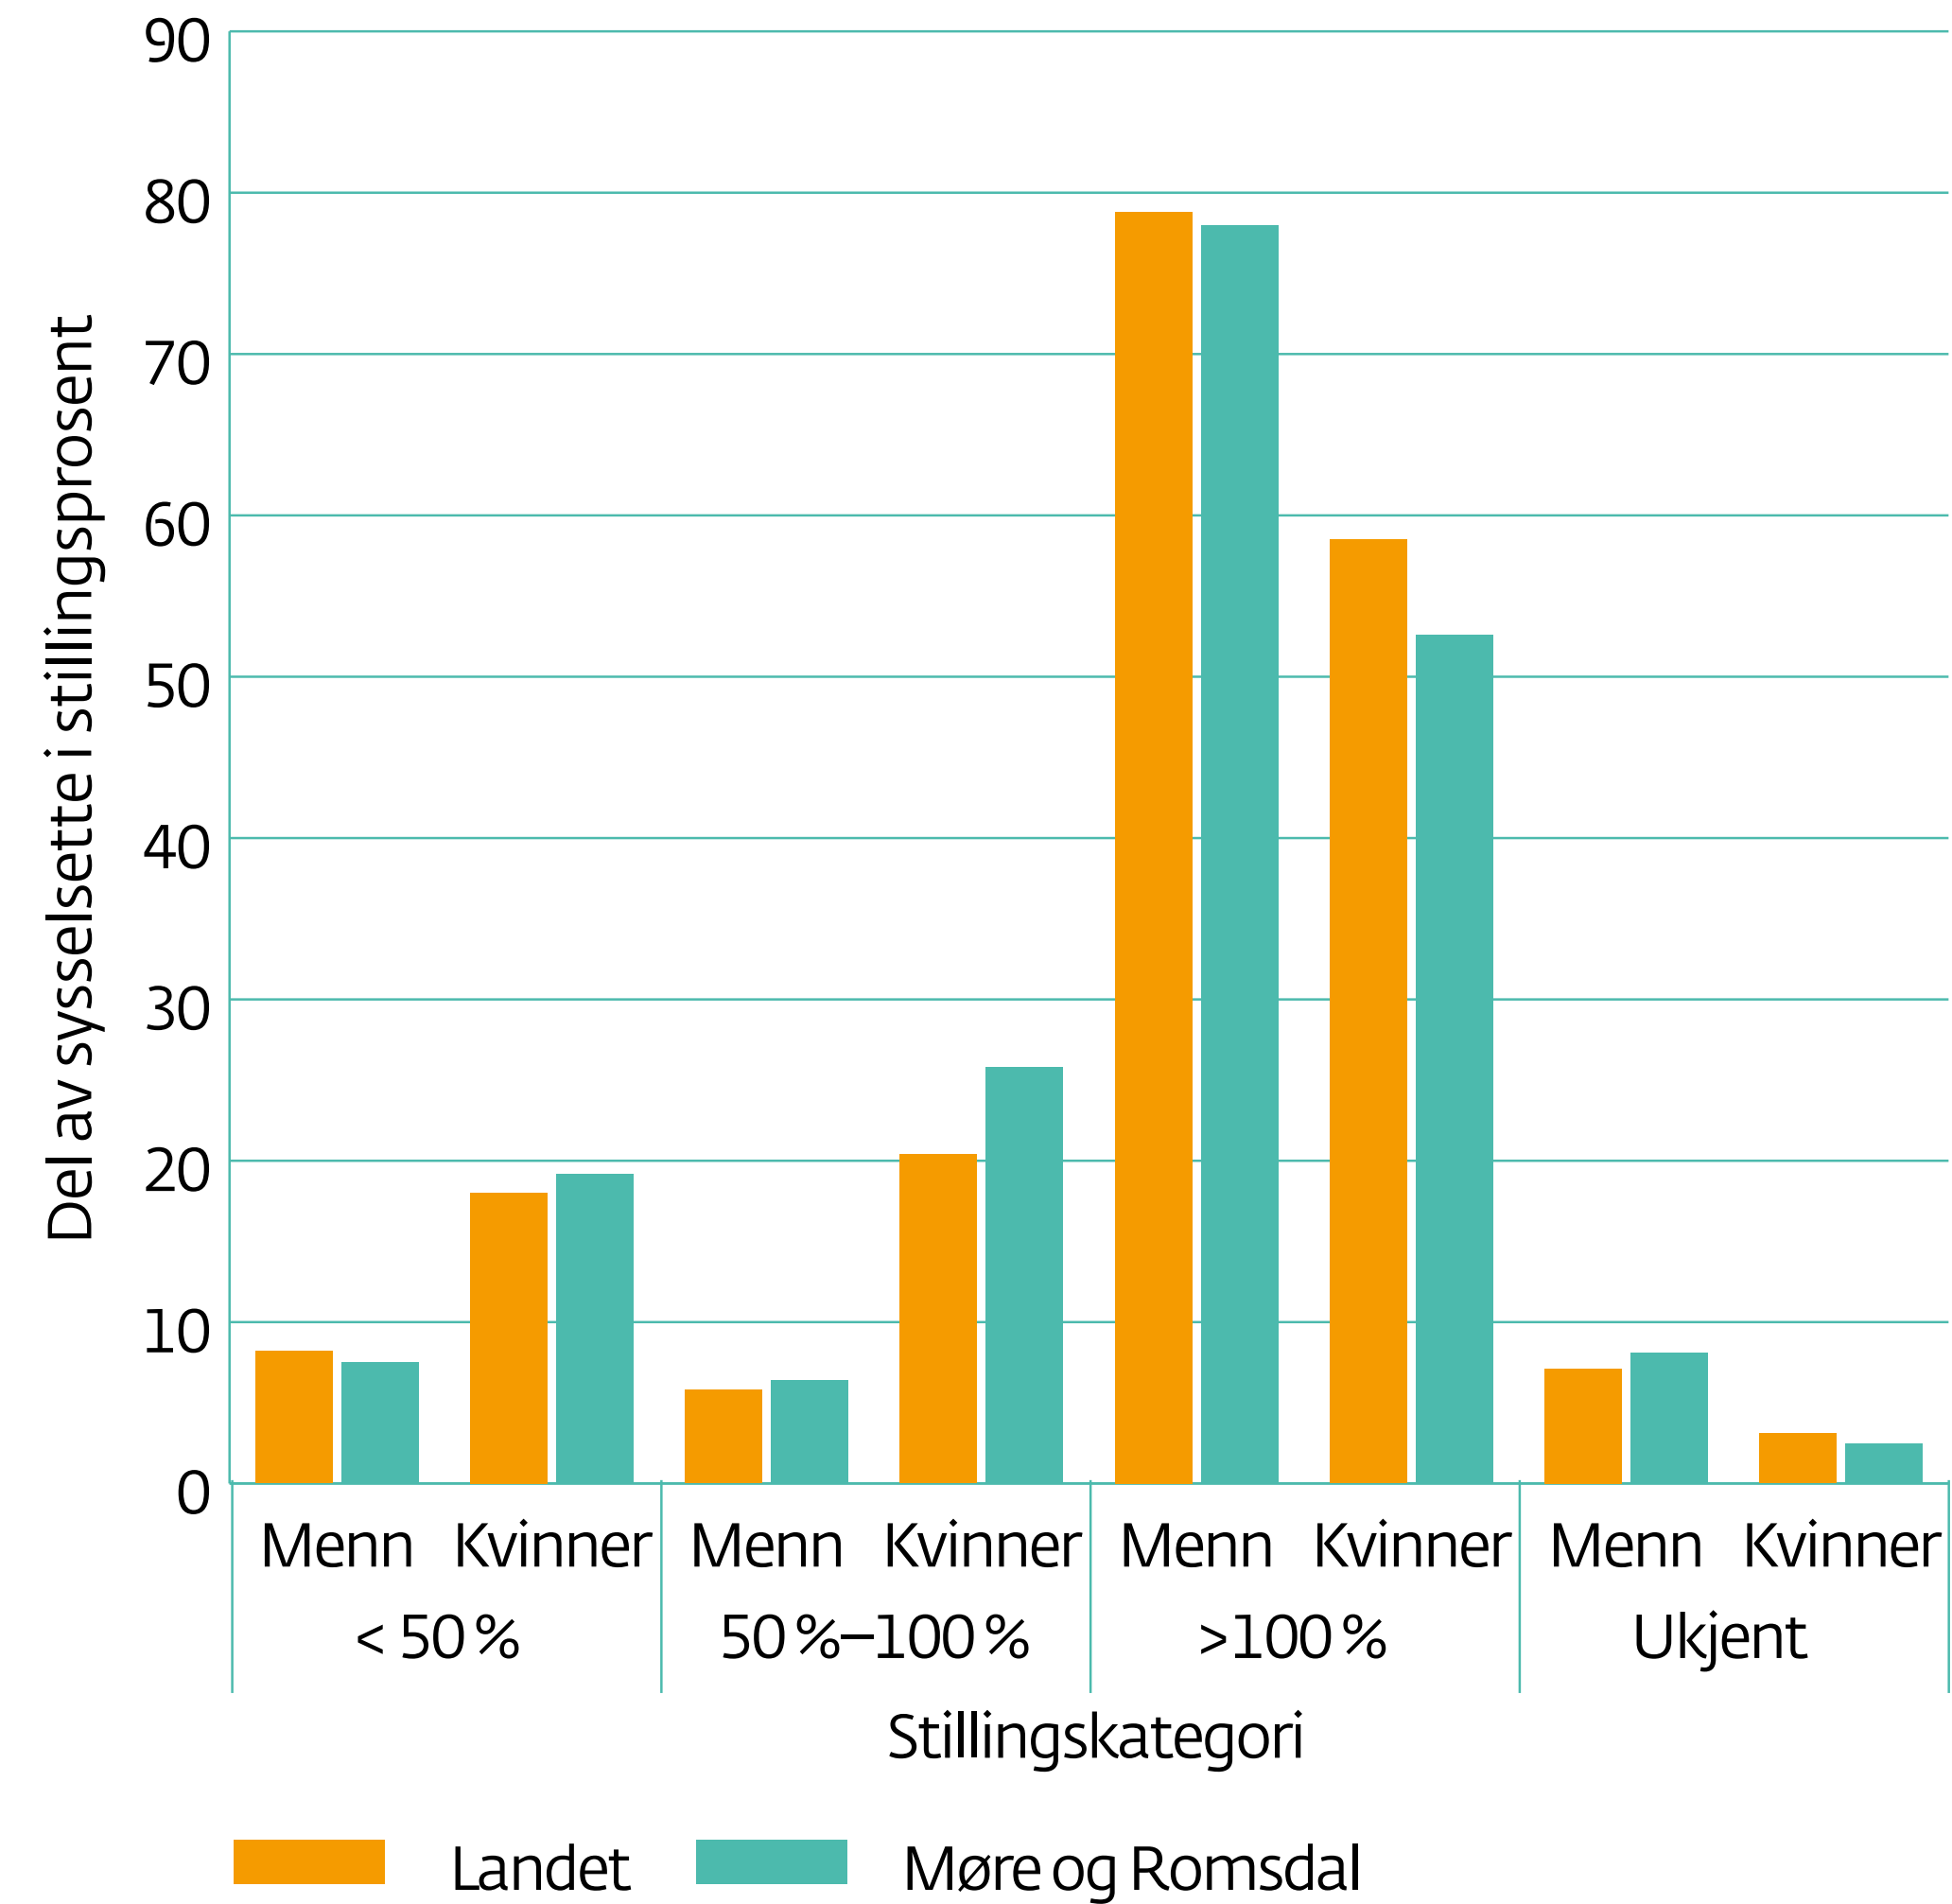

Del sysselsette etter stillingsprosent og kjønn, 2016

Kjelde: SSB

Møre og Romsdal
fylkeskommune

www.mrfylke.no/fylkesstatistikk