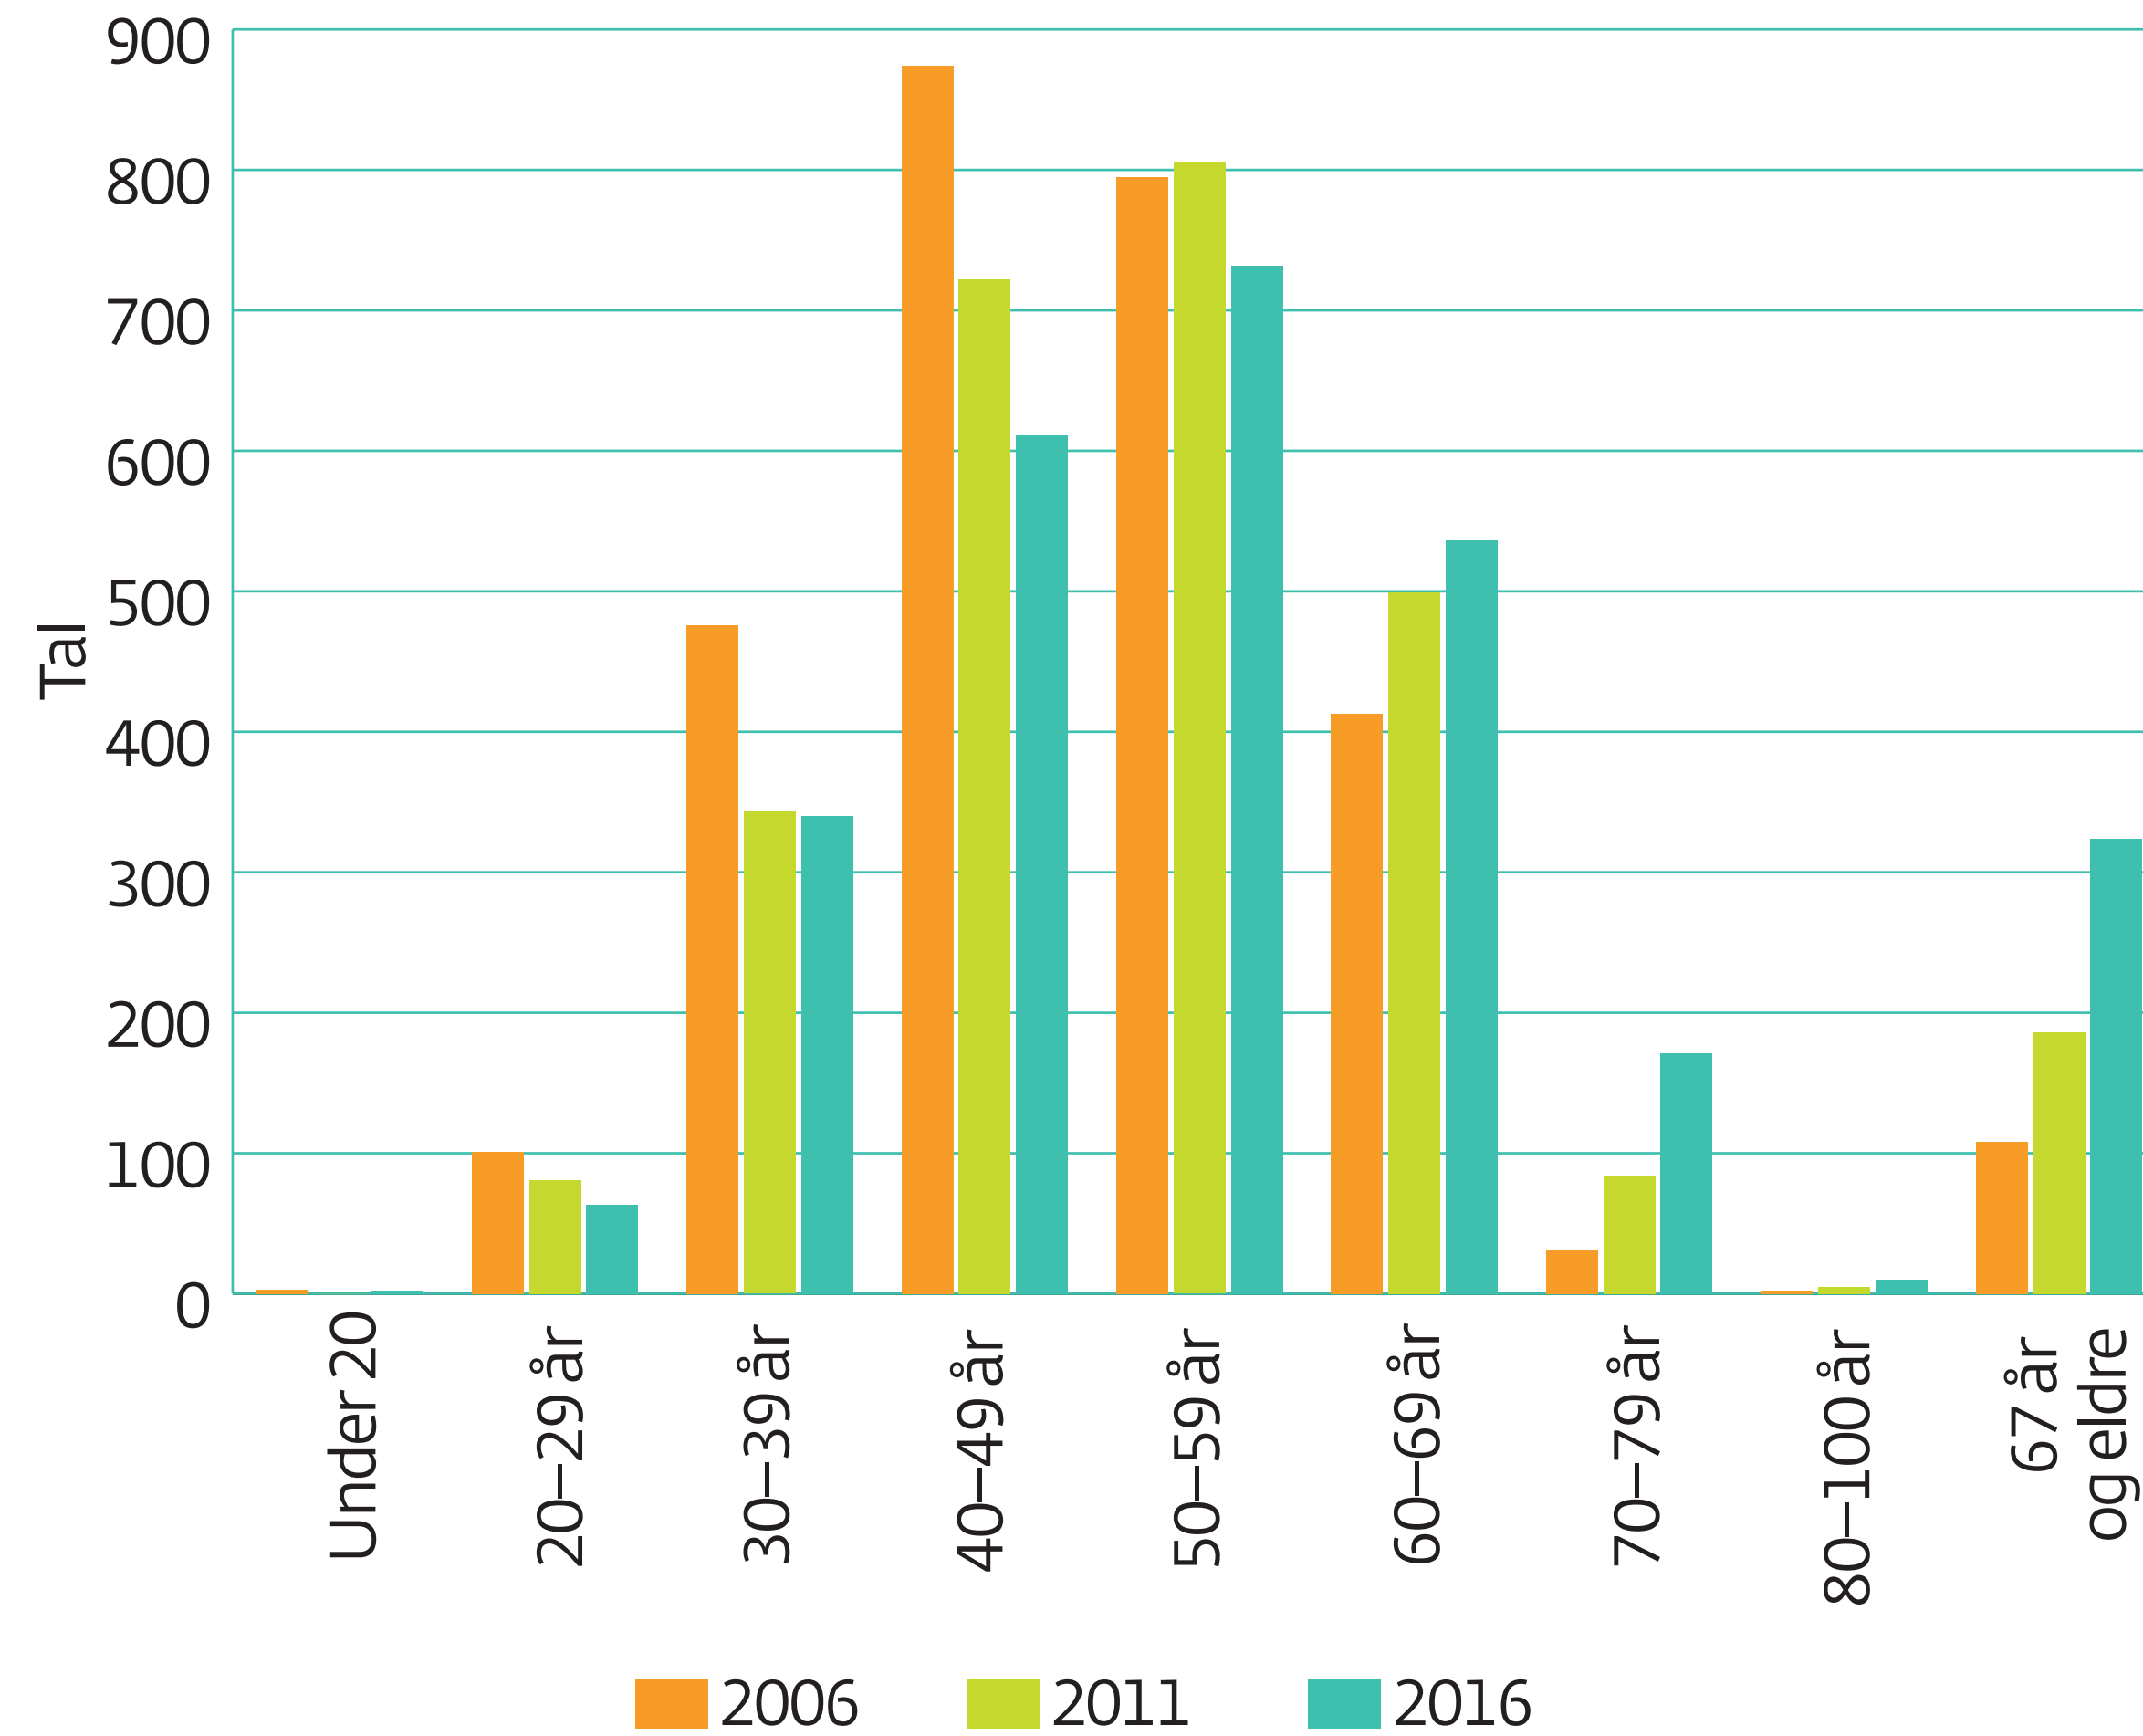

# Aldersfordeling bønder i Møre og Romsdal, i tal

Kjelde: Landbruksdirektoratet

Møre og Romsdal  
fylkeskommune

[www.mrfylke.no/fylkesstatistikk](http://www.mrfylke.no/fylkesstatistikk)