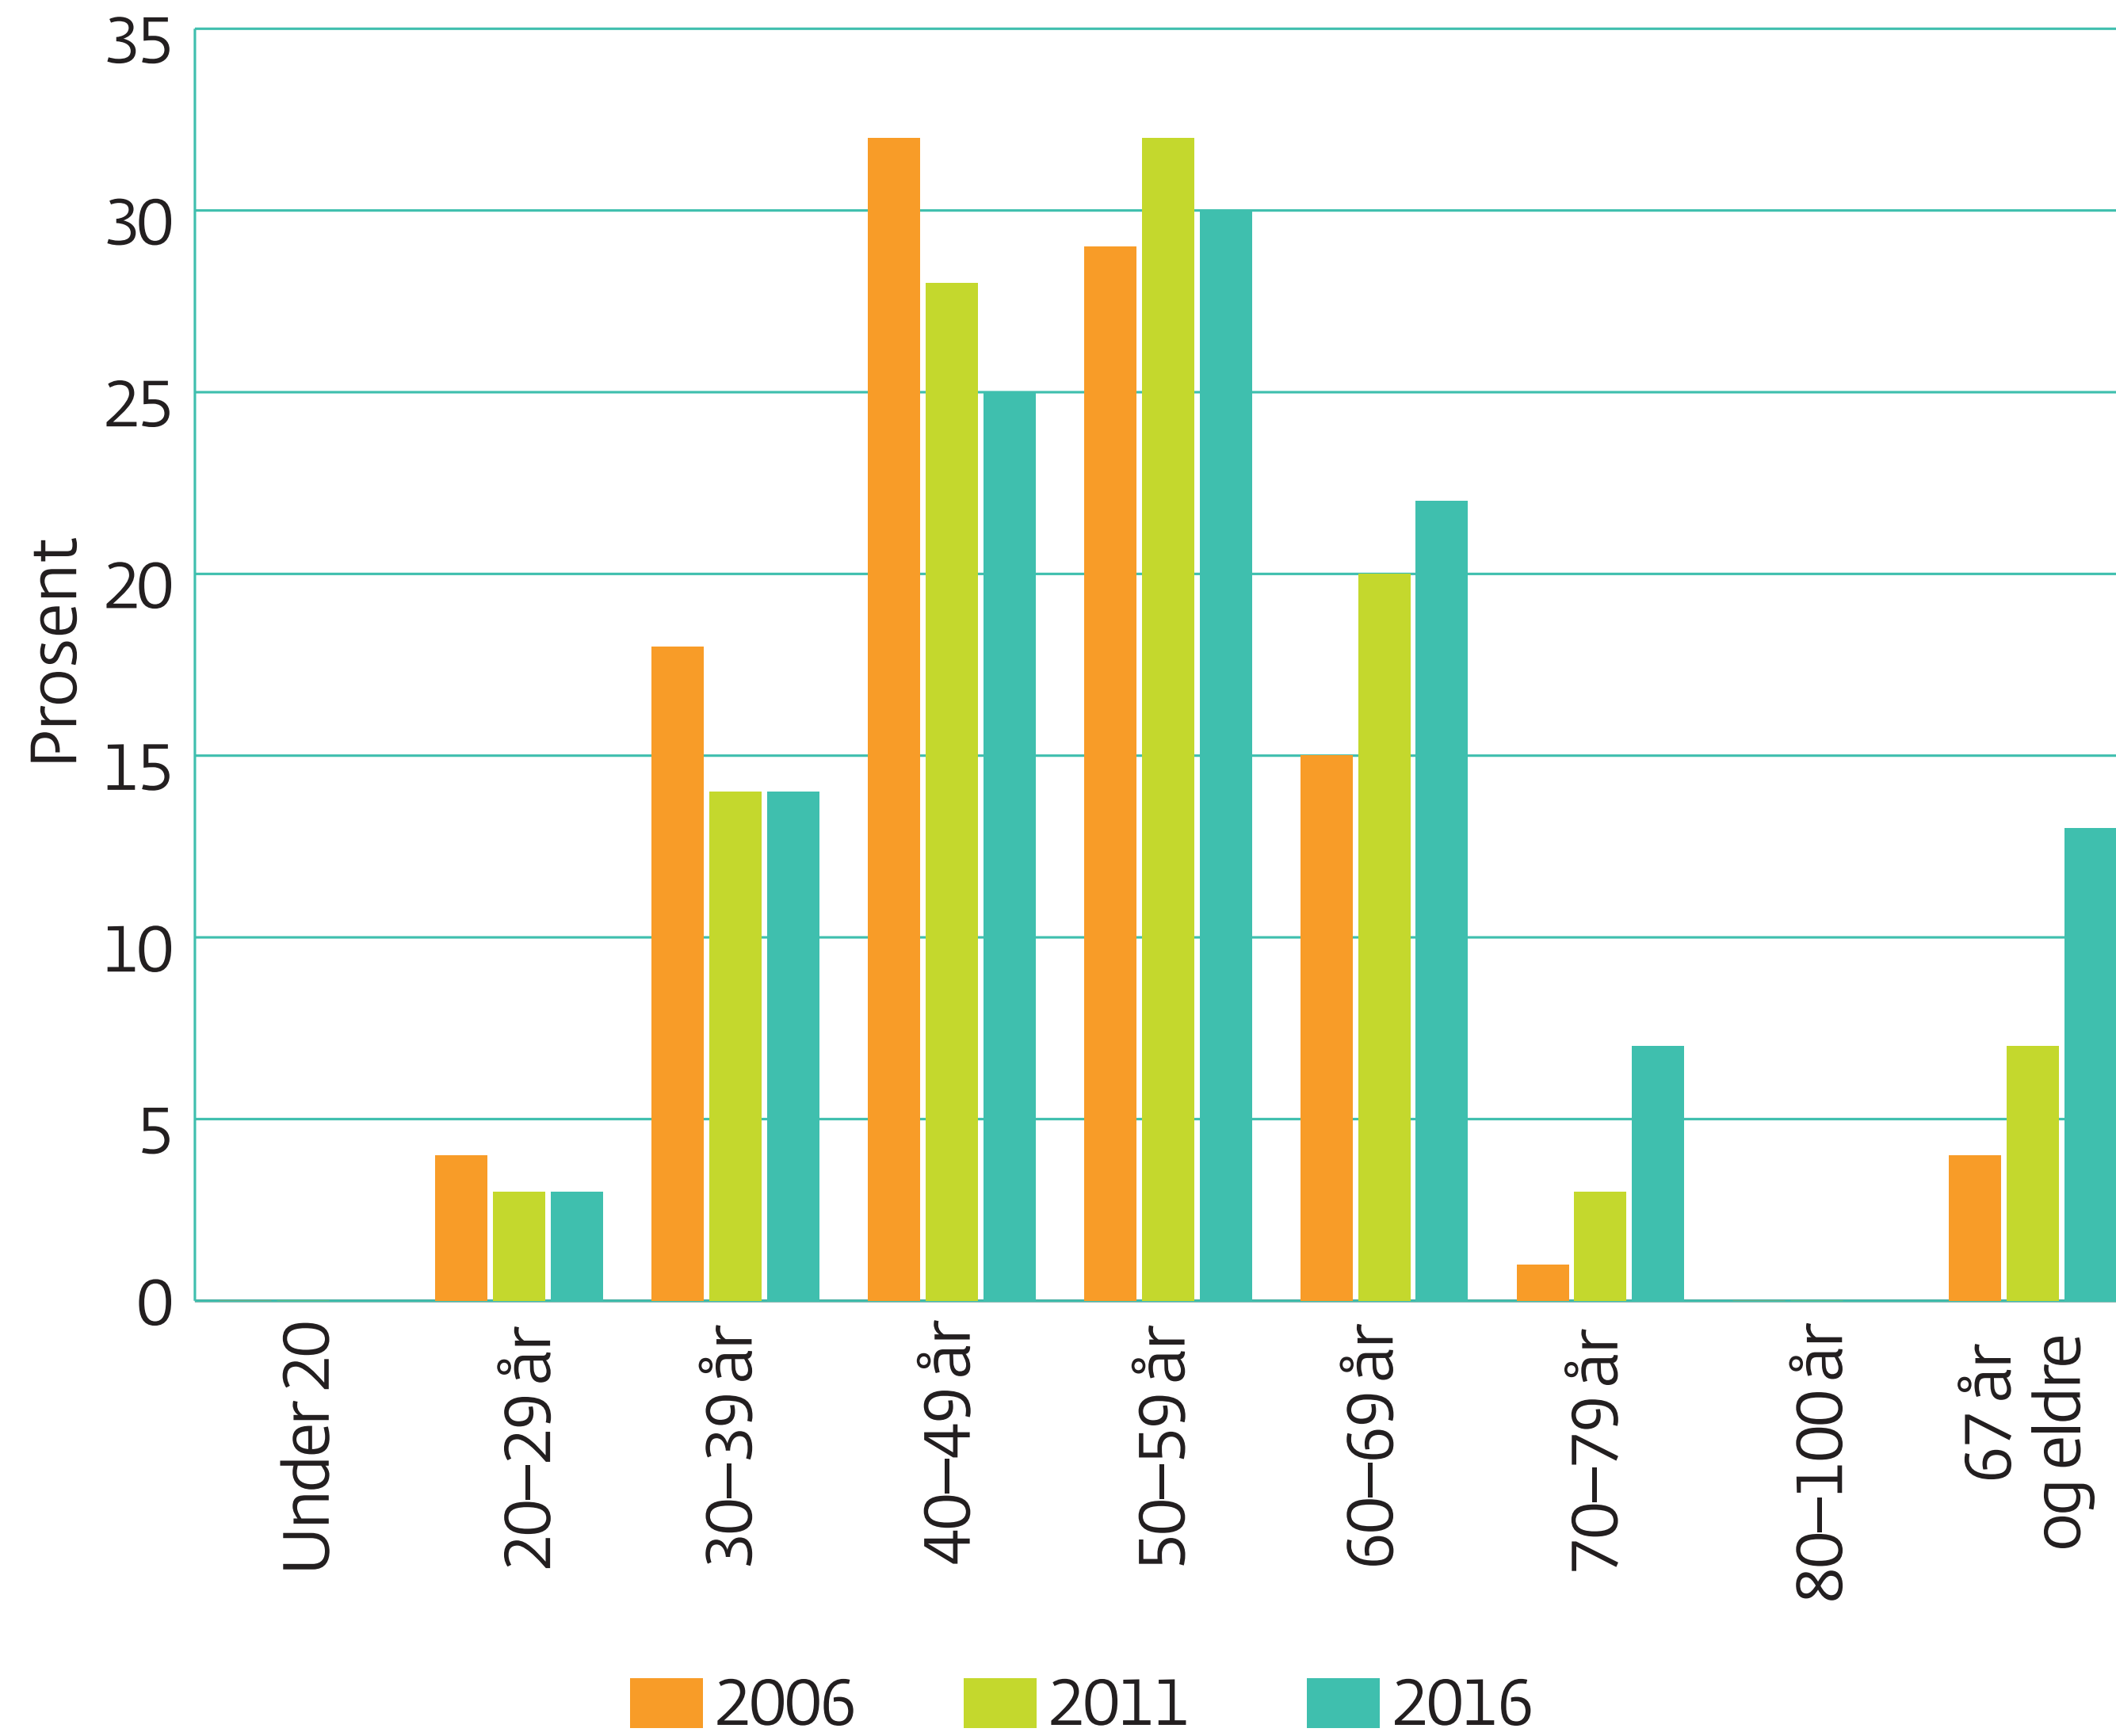

Aldersfordeling bønder i Møre og Romsdal, i prosent

Kjelde: Landbruksdirektoratet

Møre og Romsdal
fylkeskommune

www.mrfylke.no/fylkesstatistikk