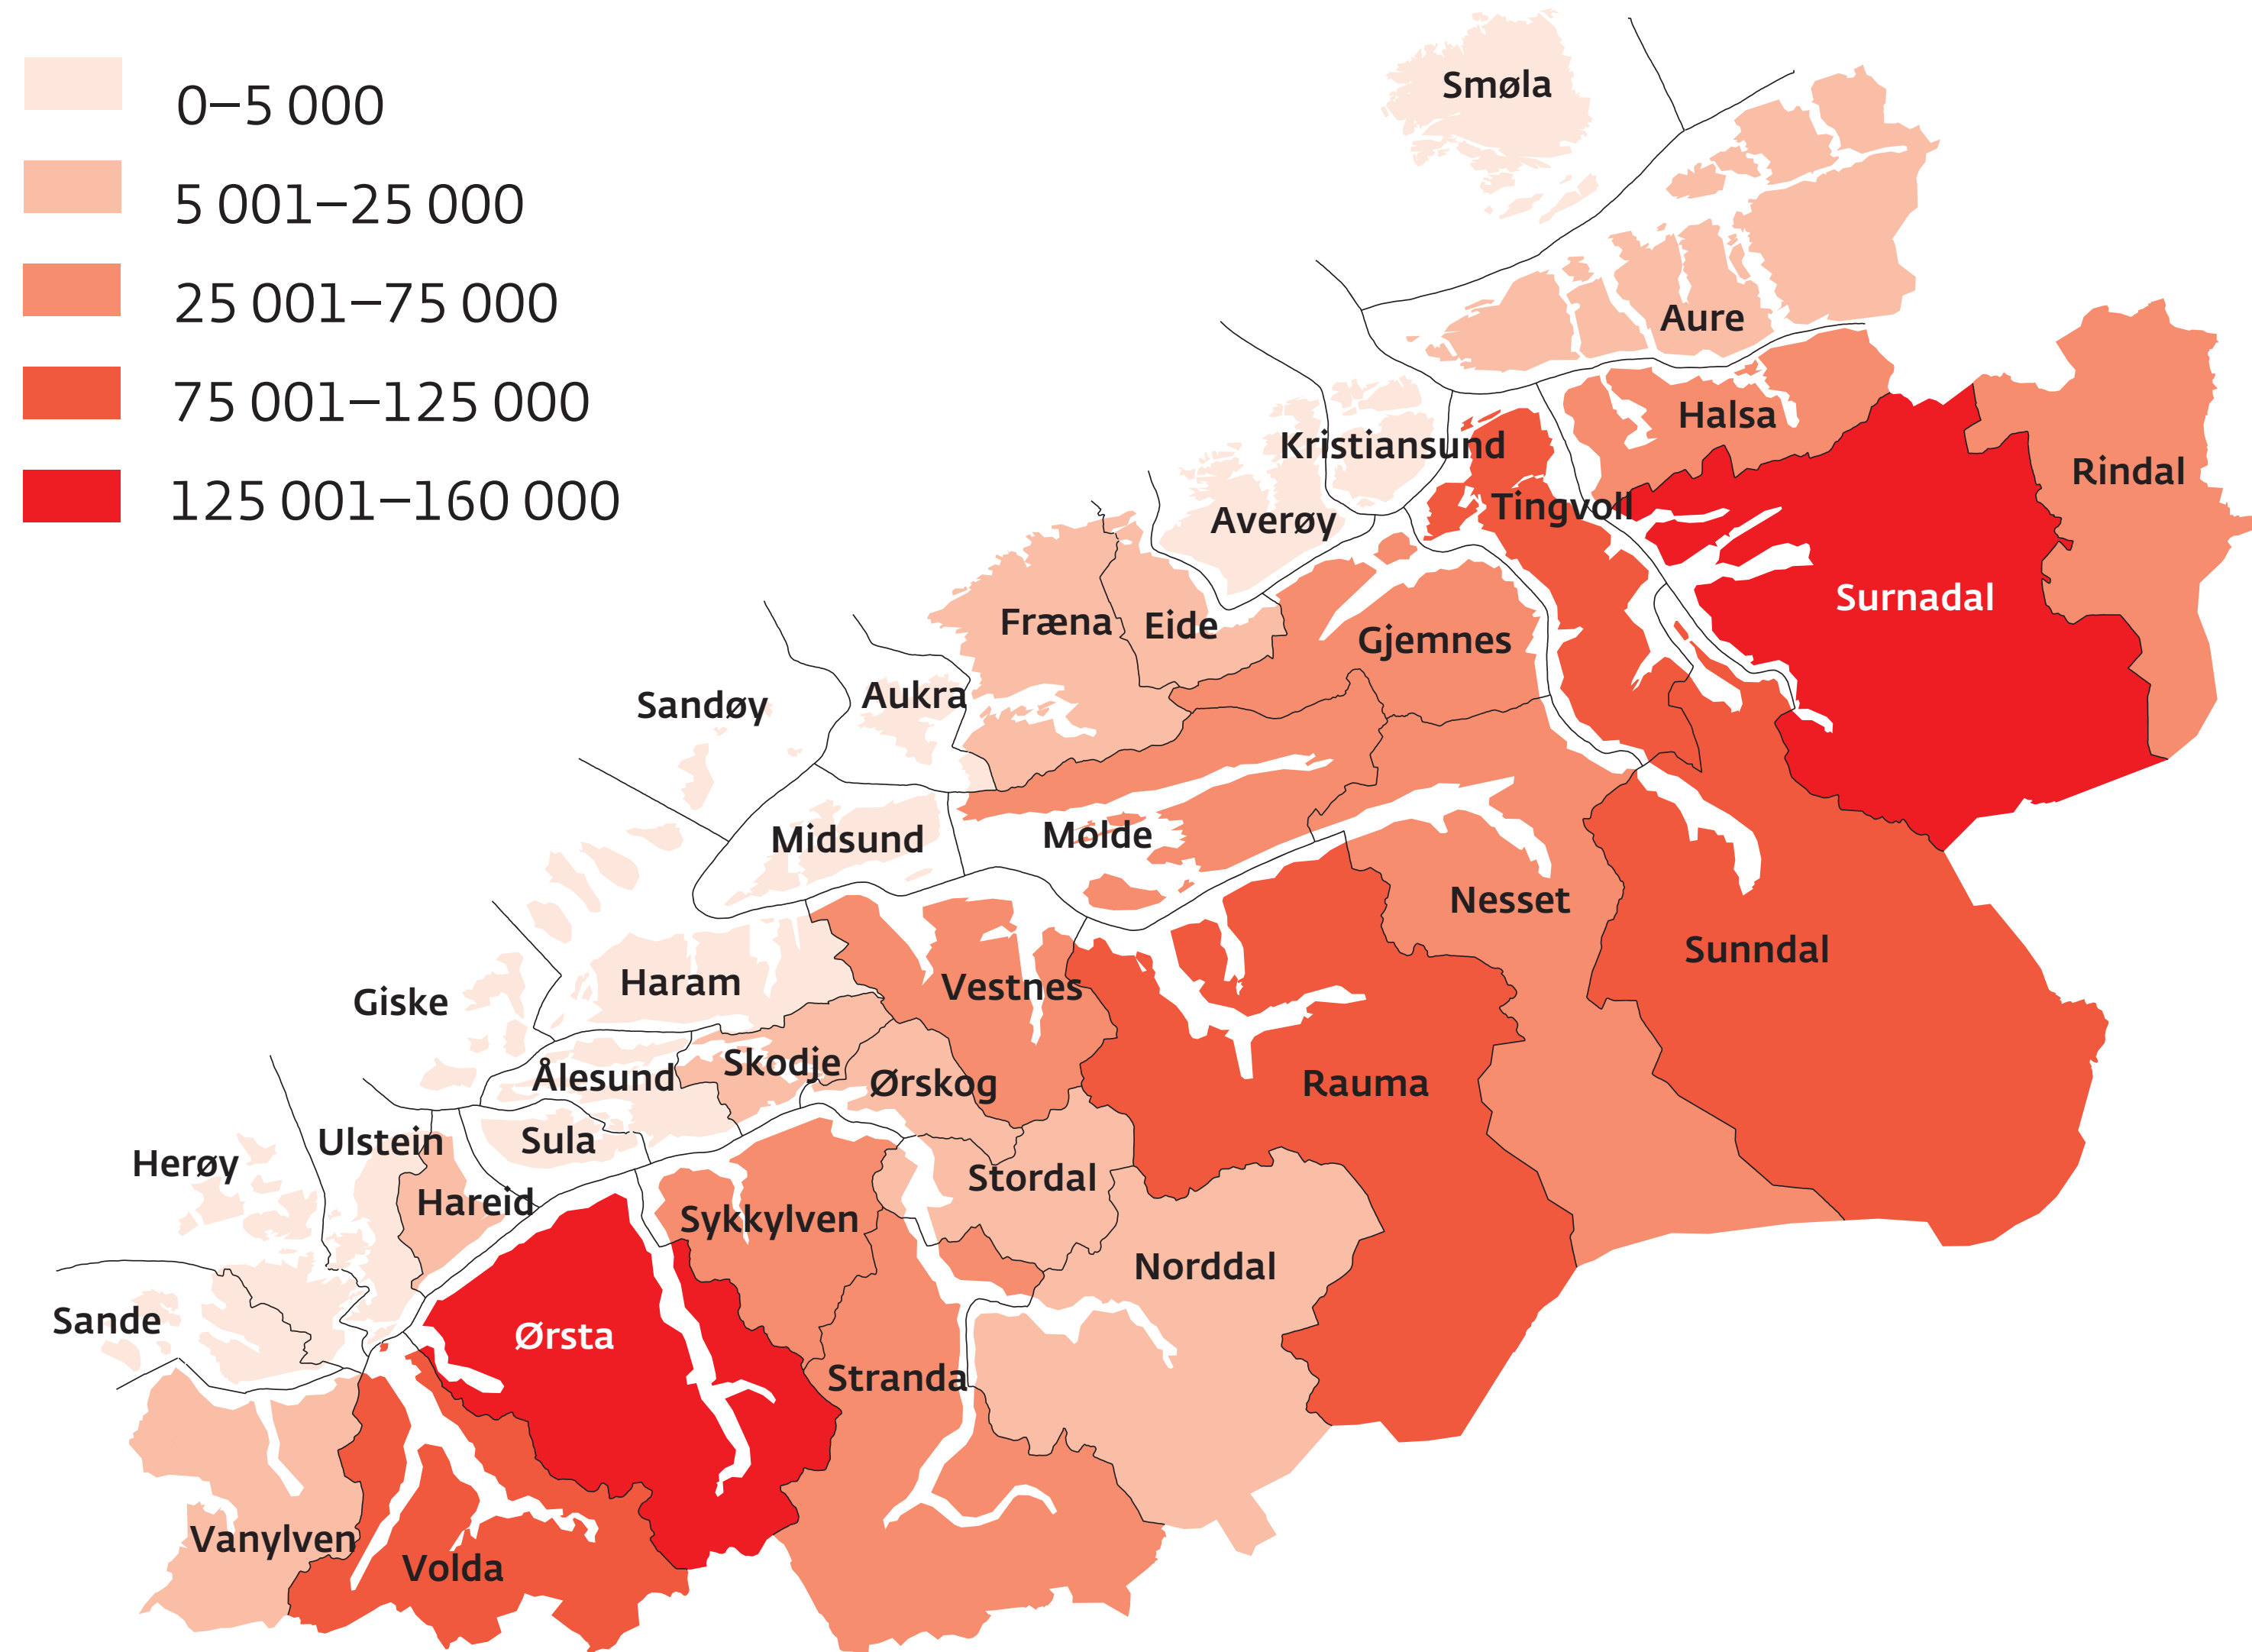

Hogstvolum 2012–2016 i m3

Kjelde: Fylkesmannen i Møre og Romsdal

Møre og Romsdal
fylkeskommune

www.mrfylke.no/fylkesstatistikk