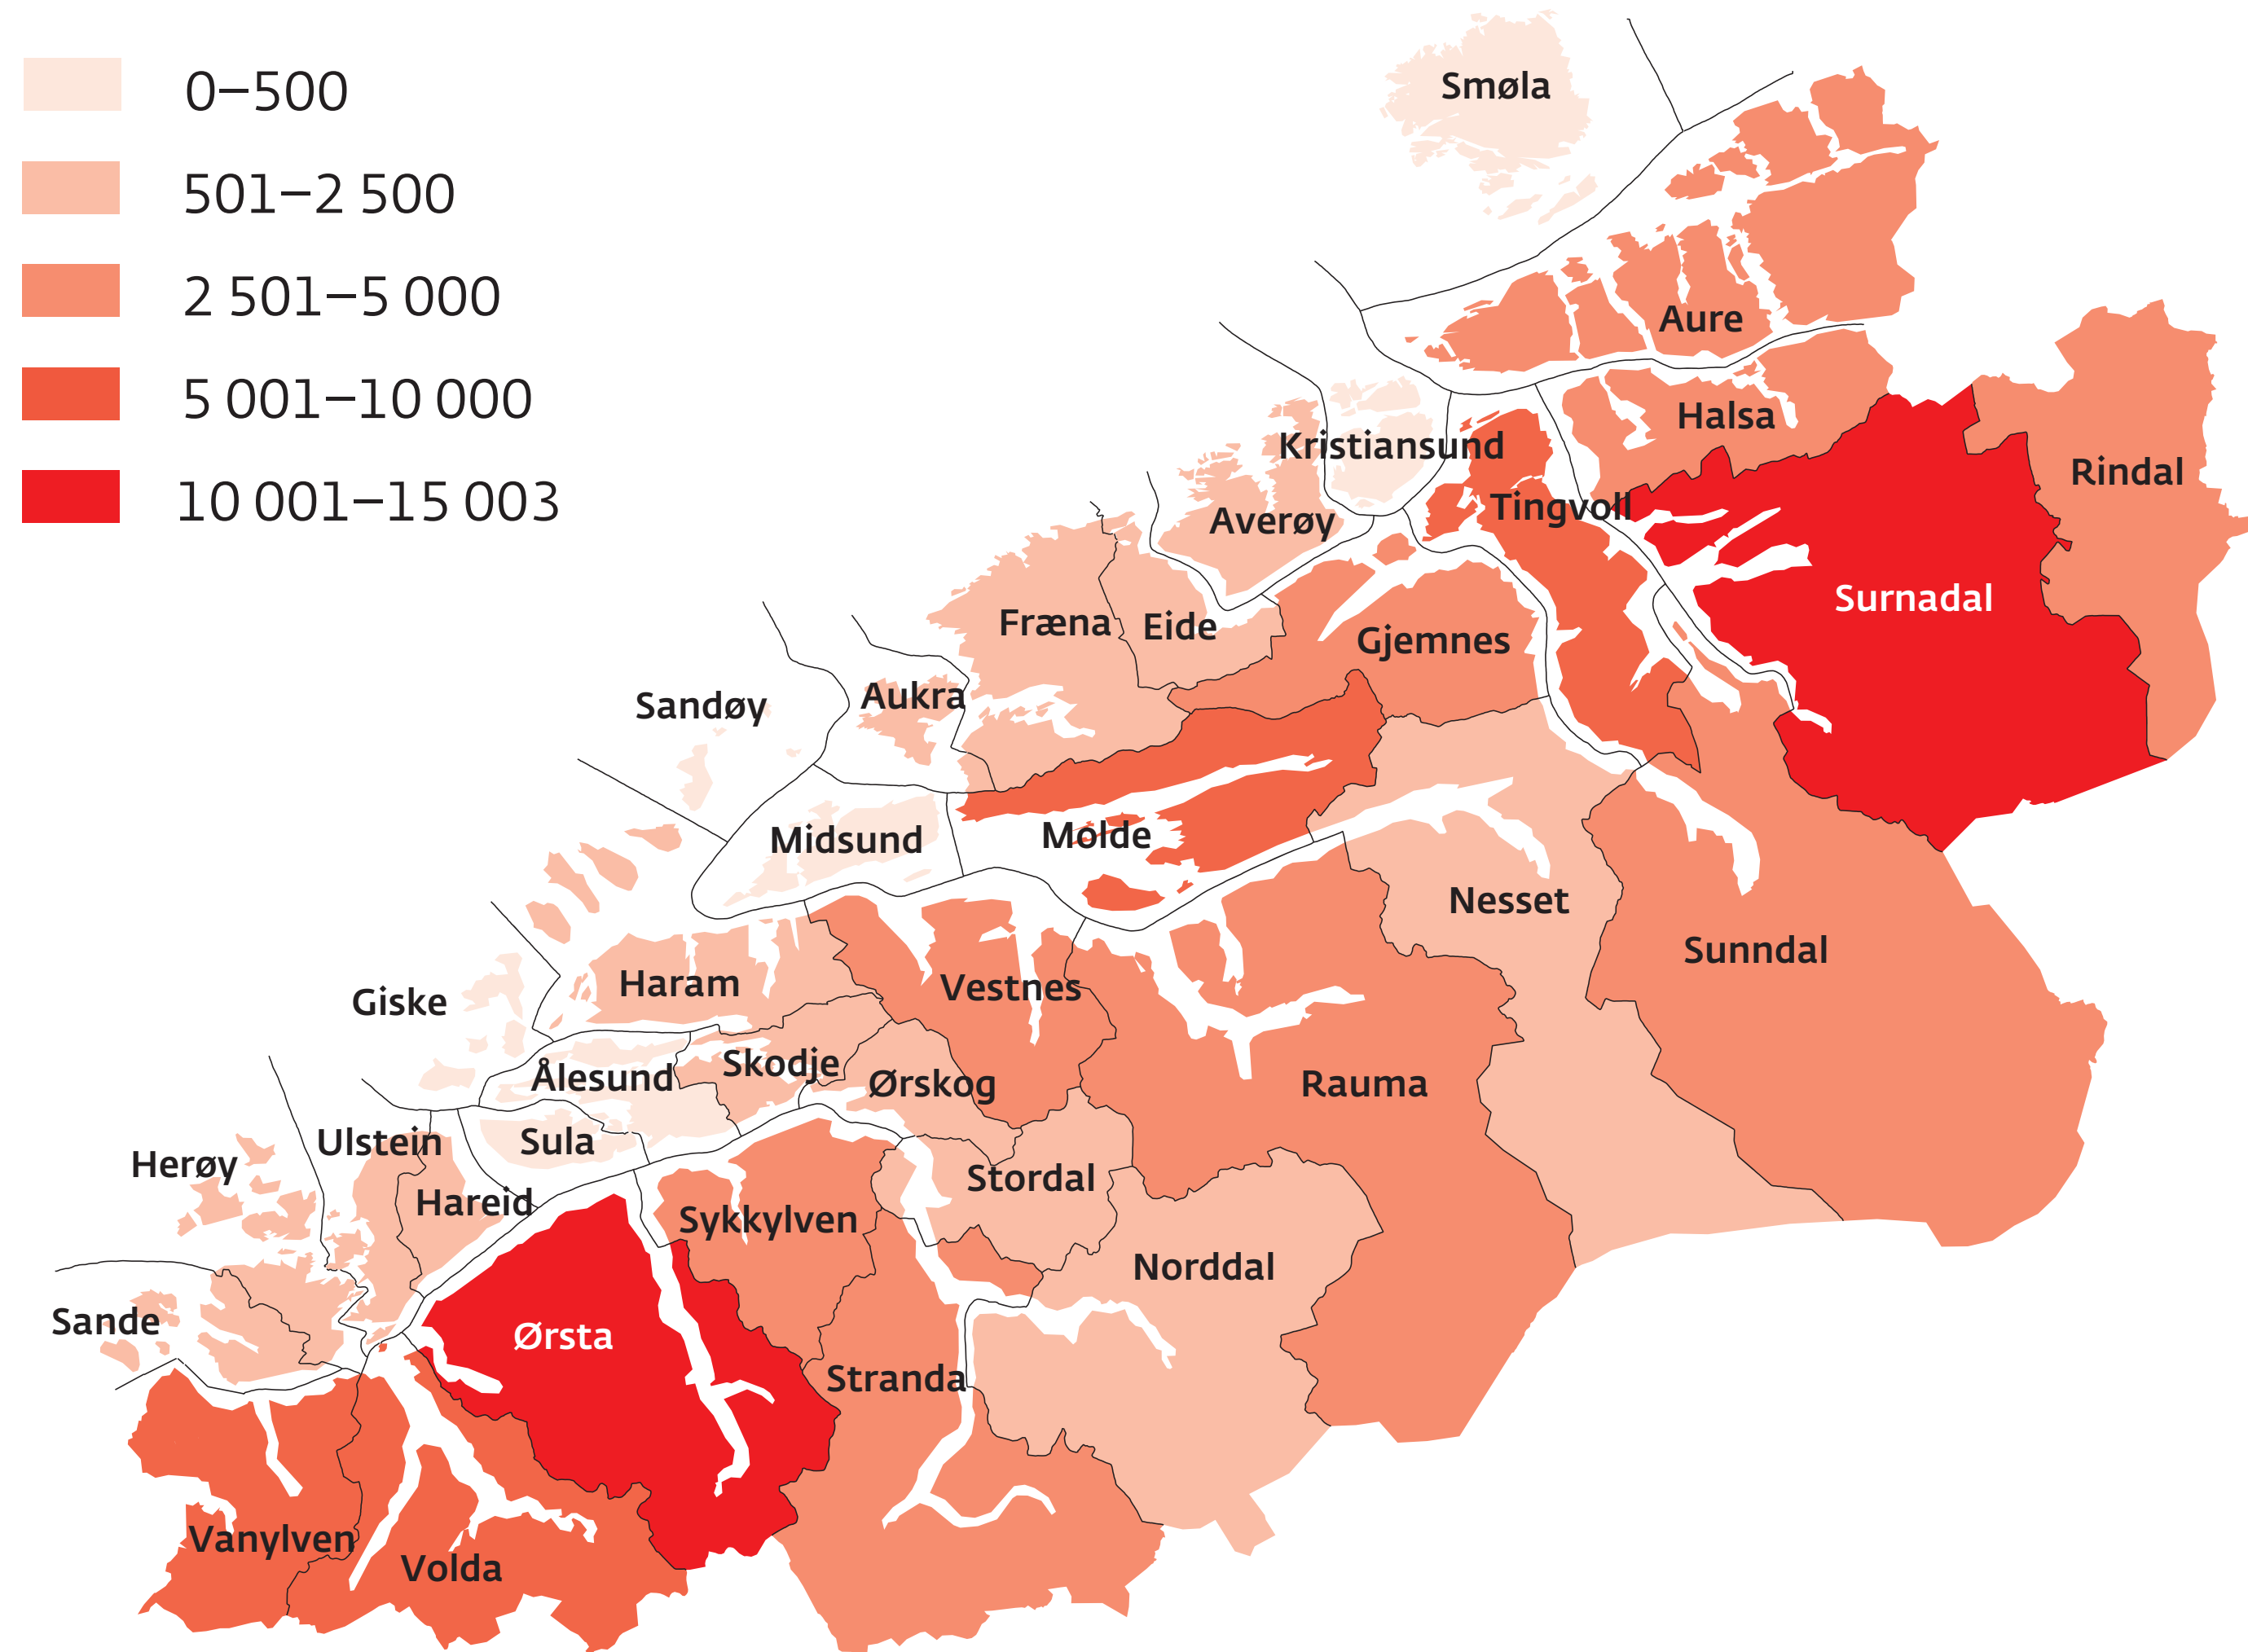

Planta areal gran 1951–1960 i dekar

Kjelde: SSB

Møre og Romsdal
fylkeskommune

www.mrfylke.no/fylkesstatistikk