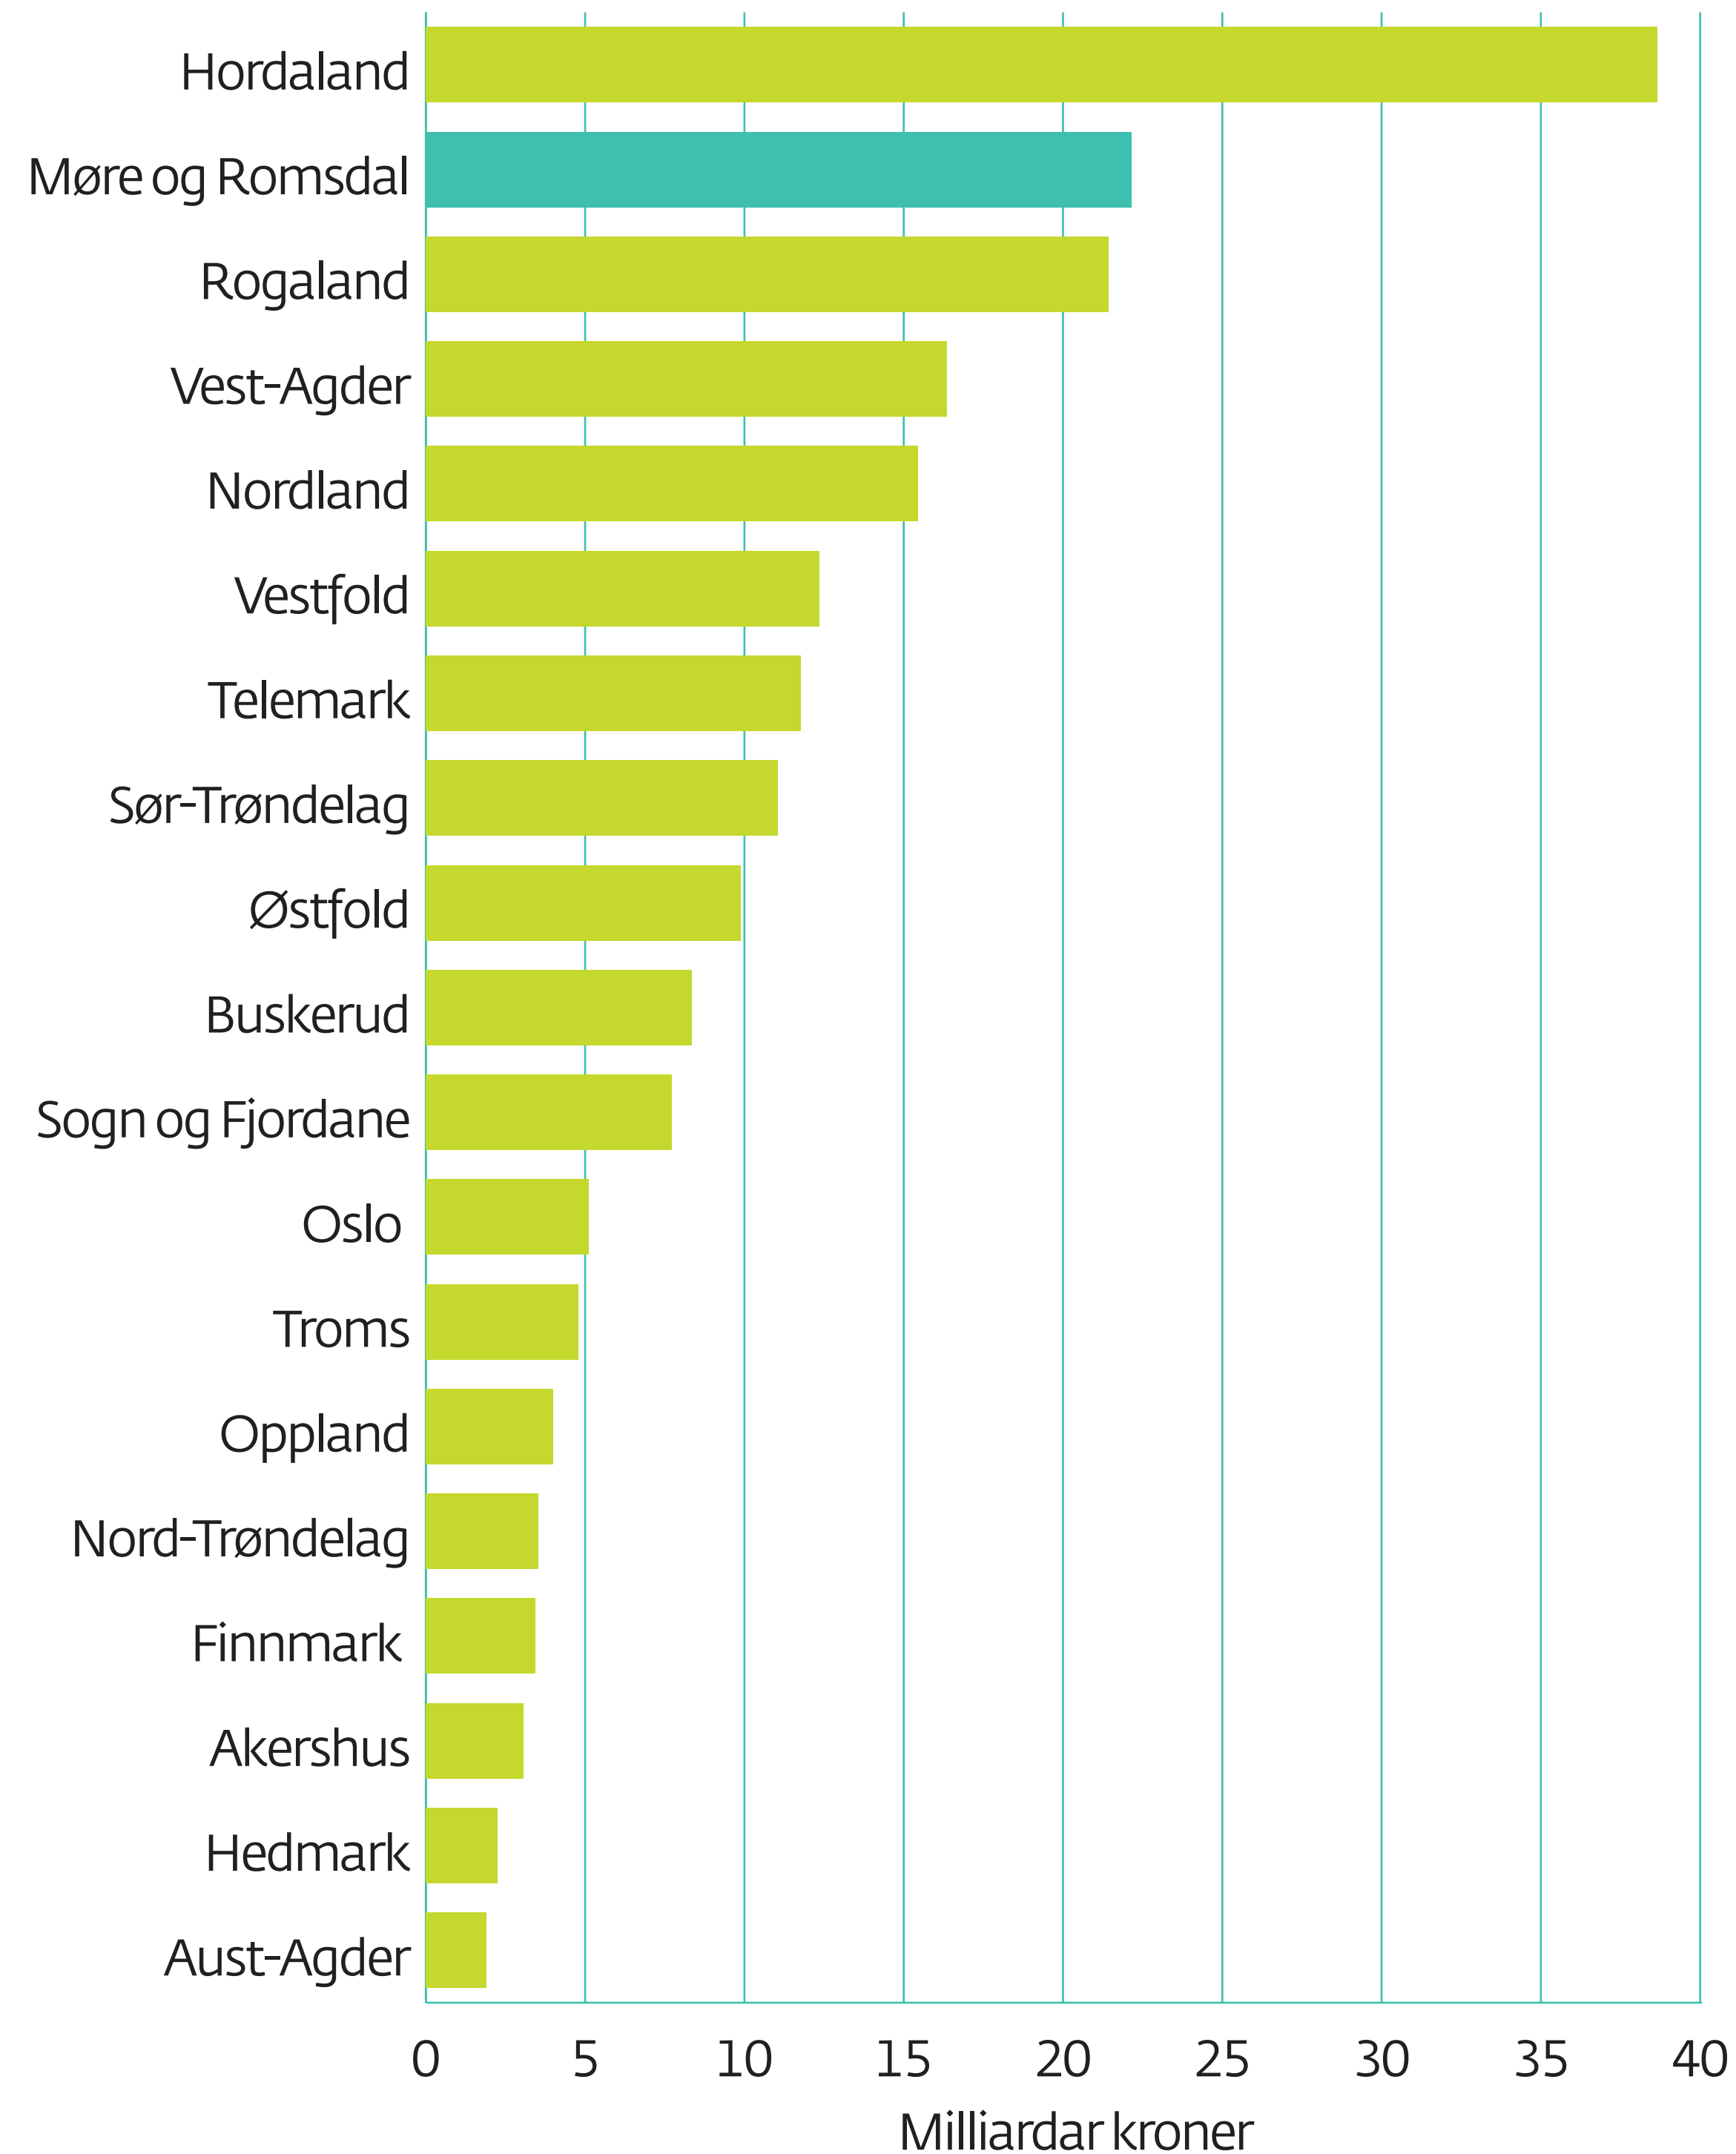

Fastlandseksporten av varer etter produksjonsfylke, per juli 2017

Kjelde: SSB

Møre og Romsdal
fylkeskommune

www.mrfylke.no/fylkesstatistikk